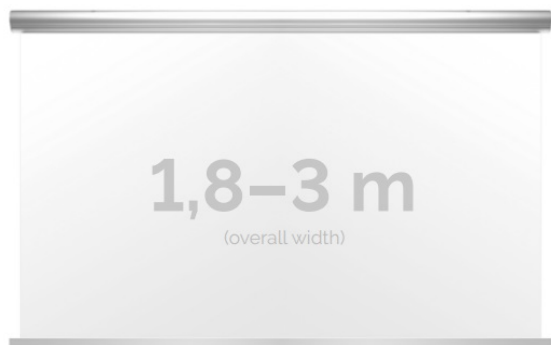

Inteligentna Elektronika

Ul. Raduńska 36A
83-333 Chmielno

Tel.: +48 730 90 60 90

E-mail: info@centrumprojekcji.pl

Nazwa **Ekran Elektryczny Ścienno-Sufitowy
Kauber Blue Label 220 220x138 cm 16:10
102" Astral BL.161.220**

Cena **4 510,00 zł**

Producent **Kauber**

OPIS PRODUKTU

OPIS PRODUKTU:

Blue label to seria elektrycznych ekranów projekcyjnych w aluminiowych, anodowanych obudowach. Ponadczasowe wzornictwo oraz szeroki wybór powierzchni projekcyjnych powoduje, że są to najczęściej wybierane ekrany do kina domowego oraz sal konferencyjnych. W wersji Tensioned wyposażone są dodatkowo w specjalny system napinaczy, by uzyskać płaską powierzchnię projekcyjną.

NAJWAŻNIEJSZE CECHY PRODUKTU:

Ekran z napędem elektrycznym umożliwiającym jego rozwijanie/zwijanie (opcja 60 miesięcznej gwarancji na silnik ekranu) Wymiary powierzchni aktywnej na zamówienie Wał nawojowy z zamontowanym cichym napędem rurowym Aluminiowa, anodowana obudowa (w standardzie srebrny kolor) Przełącznik ścienny natynkowy marki Somfy (w standardzie)

OPCJE PERSONALIZACJI:

Format i wymiary ekranu Kolor obudowy (dowolnie wybrany z palety kolorów RAL, malowana proszkowo) Możliwość wyboru innych powierzchni projekcyjnych Możliwość wbudowania w silnik ekranu systemu sterowania radiowego z pilotem Niestandardowe opcje sterowania za pomocą podczerwieni / triggera 12v / triggera 230v Możliwość zamontowania ultracichego napędu rurowego

DANE TECHNICZNE:

Format:

1:14:316:916:10 dowolny

Dostępne powierzchnie:

Clear Vision: gain 1.0 Gray Pro: gain 0.8 Astral (projekcja obustronna): gain 2.8

Kolor obudowy:

biały

Dostępne sterowanie:

wbudowane radiowe a) ścienne (standard) b) zewnętrzne radiowe c) trigger 12V d) trigger 230V e) odbiornik IR/RS