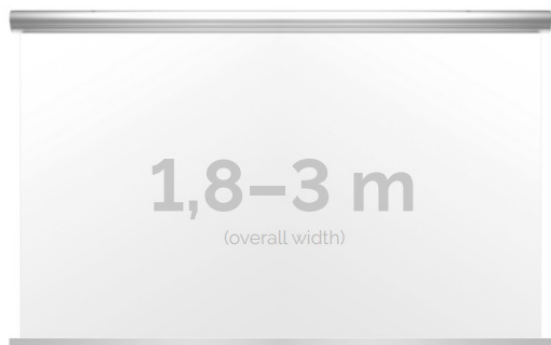

Inteligentna Elektronika

Ul. Raduńska 36A
83-333 Chmielno

Tel.: +48 730 90 60 90

E-mail: info@centrumprojekcji.pl

Nazwa

**Ekran Elektryczny Ścienno-Sufitowy
Kauber Blue Label 220 220x138 cm 16:10
102" Clear Vision BL.161.220**

Cena

4 299,00 zł

Producent

Kauber

OPIS PRODUKTU

OPIS PRODUKTU:

Blue label to seria elektrycznych ekranów projekcyjnych w aluminiowych, anodowanych obudowach. Ponadczasowe wzornictwo oraz szeroki wybór powierzchni projekcyjnych powoduje, że są to najczęściej wybierane ekrany do kina domowego oraz sal konferencyjnych. W wersji Tensioned wyposażone są dodatkowo w specjalny system napinaczy, by uzyskać płaską powierzchnię projekcyjną.

NAJWAŻNIEJSZE CECHY PRODUKTU:

Ekran z napędem elektrycznym umożliwiającym jego rozwijanie/zwijanie (opcja 60 miesięcznej gwarancji na silnik ekranu) Wymiary powierzchni aktywnej na zamówienie Wał nawojowy z wmontowanym cichym napędem rurowym Aluminiowa, anodowana obudowa (w standardzie srebrny kolor) Przełącznik ścienny natynkowy marki Somfy (w standardzie)

OPCJE PERSONALIZACJI:

Format i wymiary ekranu Kolor obudowy (dowolnie wybrany z palety kolorów RAL, malowana proszkowo) Możliwość wyboru innych powierzchni projekcyjnych Możliwość wbudowania w silnik ekranu systemu sterowania radiowego z pilotem Niestandardowe opcje sterowania za pomocą podczerwieni / triggera 12v / triggera 230v Możliwość zamontowania ultracichego napędu rurowego

DANE TECHNICZNE:

Format:

1:14:316:916:10 dowolny

Dostępne powierzchnie:

Clear Vision: gain 1.0 Gray Pro: gain 0.8 Astral (projekcja obustronna): gain 2.8

Kolor obudowy:

biały

Dostępne sterowanie:

wbudowane radiowe aścienne (standard) zewnętrzne radiowe trigger 12V trigger 230V odbiornik IR/RS