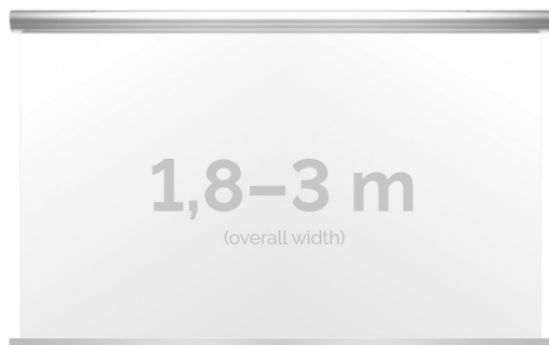

## Inteligentna Elektronika

Ul. Raduńska 36A  
83-333 Chmielno

Tel.: +48 730 90 60 90

E-mail: info@centrumprojekcji.pl

Nazwa	<b>Ekran Elektryczny Ścienno-Sufitowy Kauber Blue Label 220 220x138 cm 16:10 102" Clear Vision BL.161.220</b>
Cena	<b>4 299,00 zł</b>
Producent	<b>Kauber</b>

### OPIS PRODUKTU:

Blue label to seria elektrycznych ekranów projekcyjnych w aluminiowych, anodowanych obudowach. Ponadczasowe wzornictwo oraz szeroki wybór powierzchni projekcyjnych powoduje, że są to najczęściej wybierane ekrany do kina domowego oraz sal konferencyjnych. W wersji Tensioned wyposażone są dodatkowo w specjalny system napinaczy, by uzyskać płaską powierzchnię projekcyjną.

### DANE TECHNICZNE:

Format:

1:14:316:916:10 dowolny

Dostępne powierzchnie:

Clear Vision: gain 1.0 Gray Pro: gain 0.8 Astral (projekcja obustronna): gain 2.8

Kolor obudowy:

biały

Dostępne sterowanie: