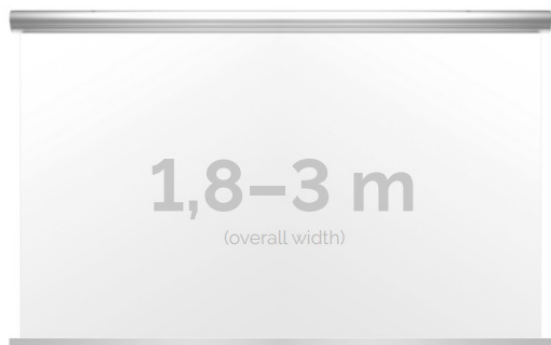

Inteligentna Elektronika

Ul. Raduńska 36A
83-333 Chmielno

Tel.: +48 730 90 60 90

E-mail: info@centrumprojekcji.pl

Nazwa

**Ekran Elektryczny Ścienne-Sufitowy
Kauber Blue Label 220 220x165 cm 4:3 108"
Clear Vision BL.430.220**

Cena

4 299,00 zł

Producent

Kauber

OPIS PRODUKTU

OPIS PRODUKTU:

Blue label to seria elektrycznych ekranów projekcyjnych w aluminiowych, anodowanych obudowach. Ponadczasowe wzornictwo oraz szeroki wybór powierzchni projekcyjnych powoduje, że są to najczęściej wybierane ekrany do kina domowego oraz sal konferencyjnych. W wersji Tensioned wyposażone są dodatkowo w specjalny system napinaczy, by uzyskać płaską powierzchnię projekcyjną.

DANE TECHNICZNE:

Format:

1:14:316:916:10 dowolny

Dostępne powierzchnie:

Clear Vision: gain 1.0 Gray Pro: gain 0.8 Astral (projekcja obustronna): gain 2.8

Kolor obudowy:

biały

Dostępne sterowanie: