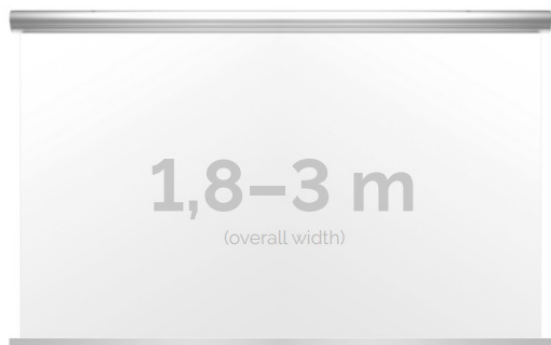

Inteligentna Elektronika

Ul. Raduńska 36A
83-333 Chmielno

Tel.: +48 730 90 60 90

E-mail: info@centrumprojekcji.pl

Nazwa	Ekran Elektryczny Ścienno-Sufitowy Kauber Blue Label 220 220x220 cm 1:1 123" Astral BL.110.220
Cena	5 360,00 zł
Producent	Kauber

OPIS PRODUKTU

OPIS PRODUKTU:

Blue label to seria elektrycznych ekranów projekcyjnych w aluminiowych, anodowanych obudowach. Ponadczasowe wzornictwo oraz szeroki wybór powierzchni projekcyjnych powoduje, że są to najczęściej wybierane ekrany do kina domowego oraz sal konferencyjnych. W wersji Tensioned wyposażone są dodatkowo w specjalny system napinaczy, by uzyskać płaską powierzchnię projekcyjną.

DANE TECHNICZNE:

Format:

1:14:316:916:10 dowolny

Dostępne powierzchnie:

Clear Vision: gain 1.0 Gray Pro: gain 0.8 Astral (projekcja obustronna): gain 2.8

Kolor obudowy:

biały

Dostępne sterowanie: