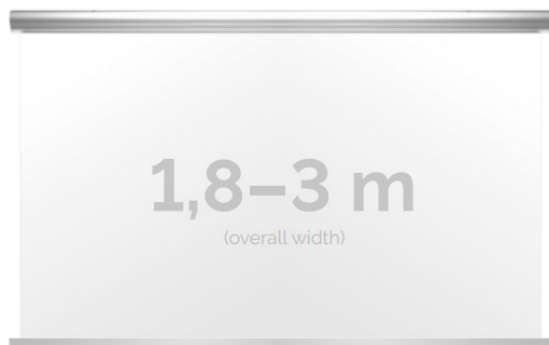

Inteligentna Elektronika

Ul. Raduńska 36A
83-333 Chmielno

Tel.: +48 730 90 60 90

E-mail: info@centrumprojekcji.pl

Nazwa **Ekran Elektryczny Ścienno-Sufitowy
Kauber Blue Label 240 240x135 cm 16:9
108" Astral BL.169.240**

Cena **4 690,00 zł**

Producent **Kauber**

OPIS PRODUKTU

OPIS PRODUKTU:

Blue label to seria elektrycznych ekranów projekcyjnych w aluminiowych, anodowanych obudowach. Ponadczasowe wzornictwo oraz szeroki wybór powierzchni projekcyjnych powoduje, że są to najczęściej wybierane ekrany do kina domowego oraz sal konferencyjnych. W wersji Tensioned wyposażone są dodatkowo w specjalny system napinaczy, by uzyskać płaską powierzchnię projekcyjną.

NAJWAŻNIEJSZE CECHY PRODUKTU:

Ekran z napędem elektrycznym umożliwiającą jego rozwijanie/zwijanie (opcja 60 miesięcznej gwarancji na silnik ekranu)Wymiary powierzchni aktywnej na zamówienieWał nawojowy z wmontowanym cichym napędem rurowymAluminiowa, anodowana obudowa (w standardzie srebrny kolor)Przełącznik ścienny natynkowy marki Somfy (w standardzie)

OPCJE PERSONALIZACJI:

Format i wymiary ekranuKolor obudowy (dowolnie wybrany z palety kolorów RAL, malowana proszkowo)Możliwość wyboru innych powierzchni projekcyjnychMożliwość wbudowania w silnik ekranu systemu sterowania radiowego z pilotemNiestandardowe opcje sterowania za pomocą podczerwieni / triggera 12v / triggera 230vMożliwość zamontowania ultracichego napędu rurowego

DANE TECHNICZNE:

Format:

1:14:316:916:10dowolny

Dostępne powierzchnie:

Clear Vision: gain 1.0Gray Pro: gain 0.8Astral (projekcja obustronna): gain 2.8

Kolor obudowy:

biały

Dostępne sterowanie:

wbudowane radiowenaścienne (standard)zewewnętrzne radiowetrigger 12Vtrigger 230Vodbiornik IR/RS