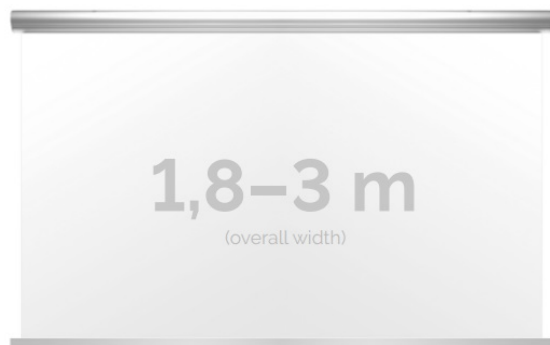

Inteligentna Elektronika

Ul. Raduńska 36A
83-333 Chmielno

Tel.: +48 730 90 60 90

E-mail: info@centrumprojekcji.pl

Nazwa **Ekran Elektryczny Ścienno-Sufitowy
Kauber Blue Label 240 240x180 cm 4:3 118"
Astral BL.430.240**

Cena **5 600,00 zł**

Producent **Kauber**

OPIS PRODUKTU

OPIS PRODUKTU:

Blue label to seria elektrycznych ekranów projekcyjnych w aluminiowych, anodowanych obudowach. Ponadczasowe wzornictwo oraz szeroki wybór powierzchni projekcyjnych powoduje, że są to najczęściej wybierane ekrany do kina domowego oraz sal konferencyjnych. W wersji Tensioned wyposażone są dodatkowo w specjalny system napinaczy, by uzyskać płaską powierzchnię projekcyjną.

NAJWAŻNIEJSZE CECHY PRODUKTU:

Ekran z napędem elektrycznym umożliwiającym jego rozwijanie/zwijanie (opcja 60 miesięcznej gwarancji na silnik ekranu) Wymiary powierzchni aktywnej na zamówienie Wał nawojowy z zamontowanym cichym napędem rurowym Aluminiowa, anodowana obudowa (w standardzie srebrny kolor) Przełącznik ścienny natynkowy marki Somfy (w standardzie)

OPCJE PERSONALIZACJI:

Format i wymiary ekranu Kolor obudowy (dowolnie wybrany z palety kolorów RAL, malowana proszkowo) Możliwość wyboru innych powierzchni projekcyjnych Możliwość wbudowania w silnik ekranu systemu sterowania radiowego z pilotem Niestandardowe opcje sterowania za pomocą podczerwieni / triggera 12v / triggera 230v Możliwość zamontowania ultracichego napędu rurowego

DANE TECHNICZNE:

Format:

1:14:316:916:10 dowolny

Dostępne powierzchnie:

Clear Vision: gain 1.0 Gray Pro: gain 0.8 Astral (projekcja obustronna): gain 2.8

Kolor obudowy:

biały

Dostępne sterowanie:

wbudowane radiowe a) ścienne (standard) b) zewnętrzne radiowe c) trigger 12V d) trigger 230V e) odbiornik IR/RS