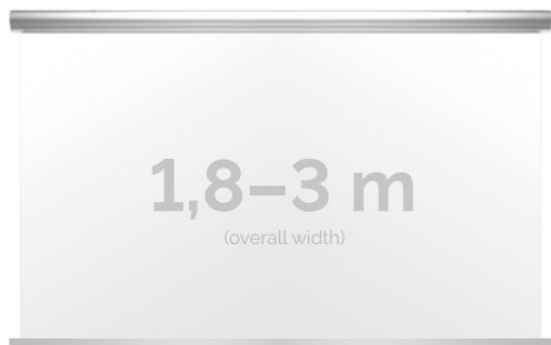

Inteligentna Elektronika

Ul. Raduńska 36A
83-333 Chmielno

Tel.: +48 730 90 60 90

E-mail: info@centrumprojekcji.pl

Nazwa **Ekran Elektryczny Ścienno-Sufitowy
Kauber Blue Label 260 260x146 cm 16:9
117" Astral BL.169.260**

Cena **4 970,00 zł**

Producent **Kauber**

OPIS PRODUKTU

OPIS PRODUKTU:

Blue label to seria elektrycznych ekranów projekcyjnych w aluminiowych, anodowanych obudowach. Ponadczasowe wzornictwo oraz szeroki wybór powierzchni projekcyjnych powoduje, że są to najczęściej wybierane ekrany do kina domowego oraz sal konferencyjnych. W wersji Tensioned wyposażone są dodatkowo w specjalny system napinaczy, by uzyskać płaską powierzchnię projekcyjną.

NAJWAŻNIEJSZE CECHY PRODUKTU:

Ekran z napędem elektrycznym umożliwiającym jego rozwijanie/zwijanie (opcja 60 miesięcznej gwarancji na silnik ekranu) Wymiary powierzchni aktywnej na zamówienie Wał nawojowy z zamontowanym cichym napędem rurowym Aluminiowa, anodowana obudowa (w standardzie srebrny kolor) Przełącznik ścienny natynkowy marki Somfy (w standardzie)

OPCJE PERSONALIZACJI:

Format i wymiary ekranu Kolor obudowy (dowolnie wybrany z palety kolorów RAL, malowana proszkowo) Możliwość wyboru innych powierzchni projekcyjnych Możliwość wbudowania w silnik ekranu systemu sterowania radiowego z pilotem Niestandardowe opcje sterowania za pomocą podczerwieni / triggera 12v / triggera 230v Możliwość zamontowania ultracichego napędu rurowego

DANE TECHNICZNE:

Format:

1:14:316:916:10 dowolny

Dostępne powierzchnie:

Clear Vision: gain 1.0 Gray Pro: gain 0.8 Astral (projekcja obustronna): gain 2.8

Kolor obudowy:

biały

Dostępne sterowanie:

wbudowane radiowe a) ścienne (standard) b) zewnętrzne radiowe c) trigger 12V d) trigger 230V e) odbiornik IR/RS