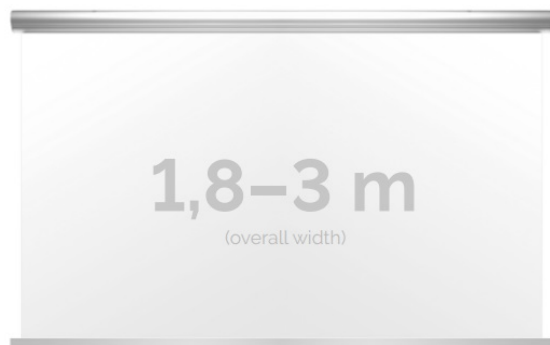

Inteligentna Elektronika

Ul. Raduńska 36A
83-333 Chmielno

Tel.: +48 730 90 60 90

E-mail: info@centrumprojekcji.pl

Nazwa **Ekran Elektryczny Ścienno-Sufitowy
Kauber Blue Label 260 260x146 cm 16:9
117" Clear Vision BL.169.260**

Cena **5 020,00 zł**

Producent **Kauber**

OPIS PRODUKTU

OPIS PRODUKTU:

Blue label to seria elektrycznych ekranów projekcyjnych w aluminiowych, anodowanych obudowach. Ponadczasowe wzornictwo oraz szeroki wybór powierzchni projekcyjnych powoduje, że są to najczęściej wybierane ekrany do kina domowego oraz sal konferencyjnych. W wersji Tensioned wyposażone są dodatkowo w specjalny system napinaczy, by uzyskać płaską powierzchnię projekcyjną.

DANE TECHNICZNE:

Format:

1:14:316:916:10 dowolny

Dostępne powierzchnie:

Clear Vision: gain 1.0 Gray Pro: gain 0.8 Astral (projekcja obustronna): gain 2.8

Kolor obudowy:

biały

Dostępne sterowanie: