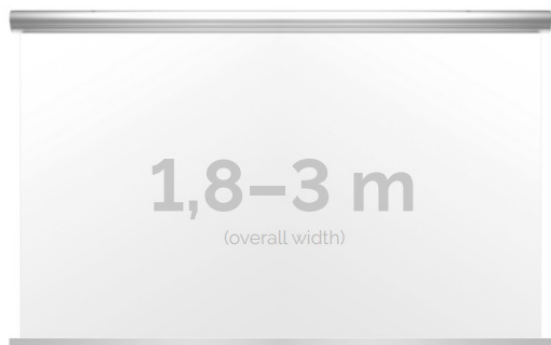

Inteligentna Elektronika

Ul. Raduńska 36A
83-333 Chmielno

Tel.: +48 730 90 60 90

E-mail: info@centrumprojekcji.pl

Nazwa **Ekran Elektryczny Ścienno-Sufitowy
Kauber Blue Label 260 260x163 cm 16:10
121" Astral BL.161.260**

Cena **4 999,00 zł**

Producent **Kauber**

OPIS PRODUKTU

OPIS PRODUKTU:

Blue label to seria elektrycznych ekranów projekcyjnych w aluminiowych, anodowanych obudowach. Ponadczasowe wzornictwo oraz szeroki wybór powierzchni projekcyjnych powoduje, że są to najczęściej wybierane ekrany do kina domowego oraz sal konferencyjnych. W wersji Tensioned wyposażone są dodatkowo w specjalny system napinaczy, by uzyskać płaską powierzchnię projekcyjną.

DANE TECHNICZNE:

Format:

1:14:316:916:10 dowolny

Dostępne powierzchnie:

Clear Vision: gain 1.0 Gray Pro: gain 0.8 Astral (projekcja obustronna): gain 2.8

Kolor obudowy:

biały

Dostępne sterowanie: