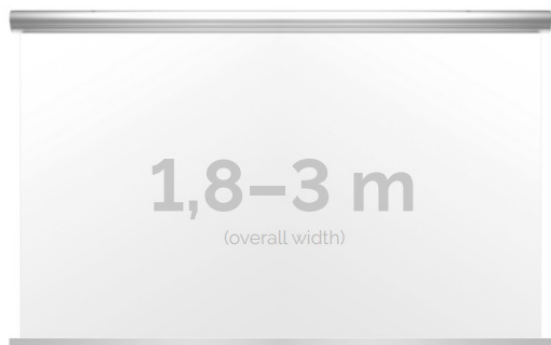

Inteligentna Elektronika

Ul. Raduńska 36A
83-333 Chmielno

Tel.: +48 730 90 60 90

E-mail: info@centrumprojekcji.pl

Nazwa	Ekran Elektryczny Ścienno-Sufitowy Kauber Blue Label 260 260x195 cm 4:3 128" Clear Vision BL.430.260
Cena	5 649,00 zł
Producent	Kauber

OPIS PRODUKTU

OPIS PRODUKTU:

Blue label to seria elektrycznych ekranów projekcyjnych w aluminiowych, anodowanych obudowach. Ponadczasowe wzornictwo oraz szeroki wybór powierzchni projekcyjnych powoduje, że są to najczęściej wybierane ekrany do kina domowego oraz sal konferencyjnych. W wersji Tensioned wyposażone są dodatkowo w specjalny system napinaczy, by uzyskać płaską powierzchnię projekcyjną.

DANE TECHNICZNE:

Format:

1:14:316:916:10 dowolny

Dostępne powierzchnie:

Clear Vision: gain 1.0 Gray Pro: gain 0.8 Astral (projekcja obustronna): gain 2.8

Kolor obudowy:

biały

Dostępne sterowanie: