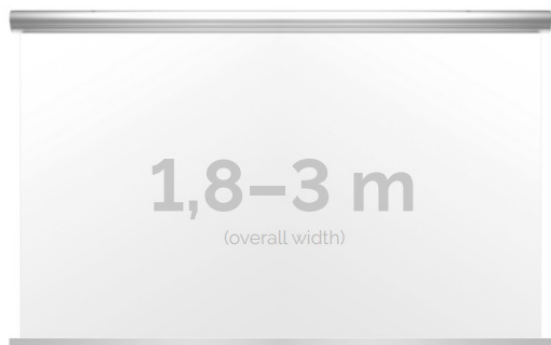

## Inteligentna Elektronika

Ul. Raduńska 36A  
83-333 Chmielno

Tel.: +48 730 90 60 90

E-mail: info@centrumprojekcji.pl

Nazwa

**Ekran Elektryczny Ścienno-Sufitowy  
Kauber Blue Label 260 260x195 cm 4:3 128"  
Clear Vision BL.430.260**

### DANE TECHNICZNE:

Format:

1:14:316:916:10 dowolny

Dostępne powierzchnie:

Clear Vision: gain 1.0 Gray Pro: gain 0.8 Astral (projekcja obustronna): gain 2.8

Kolor obudowy:

biały

Dostępne sterowanie: