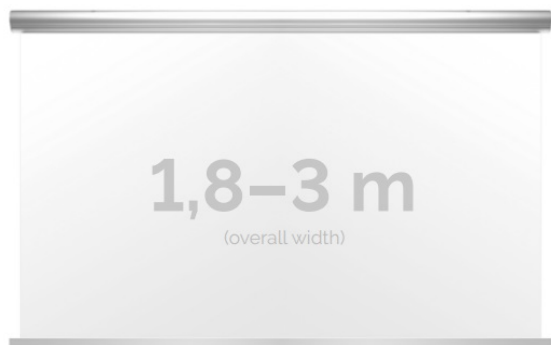

Inteligentna Elektronika

Ul. Raduńska 36A
83-333 Chmielno

Tel.: +48 730 90 60 90

E-mail: info@centrumprojekcji.pl

Nazwa **Ekran Elektryczny Ścienno-Sufitowy
Kauber Blue Label 280 280x158 cm 16:9
127" Astral BL.169.280**

Cena **5 250,00 zł**

Producent **Kauber**

OPIS PRODUKTU

OPIS PRODUKTU:

Blue label to seria elektrycznych ekranów projekcyjnych w aluminiowych, anodowanych obudowach. Ponadczasowe wzornictwo oraz szeroki wybór powierzchni projekcyjnych powoduje, że są to najczęściej wybierane ekrany do kina domowego oraz sal konferencyjnych. W wersji Tensioned wyposażone są dodatkowo w specjalny system napinaczy, by uzyskać płaską powierzchnię projekcyjną.

DANE TECHNICZNE:

Format:

1:14:316:916:10 dowolny

Dostępne powierzchnie:

Clear Vision: gain 1.0 Gray Pro: gain 0.8 Astral (projekcja obustronna): gain 2.8

Kolor obudowy:

biały

Dostępne sterowanie: