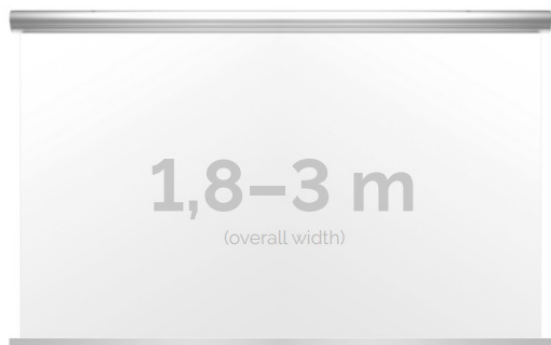

Inteligentna Elektronika

Ul. Raduńska 36A
83-333 Chmielno

Tel.: +48 730 90 60 90

E-mail: info@centrumprojekcji.pl

Nazwa

**Ekran Elektryczny Ścienno-Sufitowy
Kauber Blue Label 280 280x158 cm 16:9
127" Astral BL.169.280**

Cena

5 250,00 zł

Producent

Kauber

OPIS PRODUKTU

OPIS PRODUKTU:

Blue label to seria elektrycznych ekranów projekcyjnych w aluminiowych, anodowanych obudowach. Ponadczasowe wzornictwo oraz szeroki wybór powierzchni projekcyjnych powoduje, że są to najczęściej wybierane ekrany do kina domowego oraz sal konferencyjnych. W wersji Tensioned wyposażone są dodatkowo w specjalny system napinaczy, by uzyskać płaską powierzchnię projekcyjną.

DANE TECHNICZNE:

Format:

1:14:316:916:10 dowolny

Dostępne powierzchnie:

Clear Vision: gain 1.0 Gray Pro: gain 0.8 Astral (projekcja obustronna): gain 2.8

Kolor obudowy:

biały

Dostępne sterowanie: