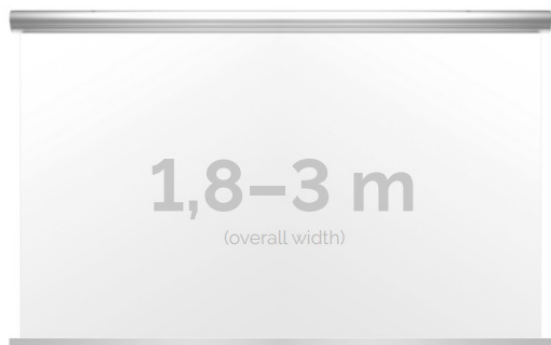

Inteligentna Elektronika

Ul. Raduńska 36A
83-333 Chmielno

Tel.: +48 730 90 60 90

E-mail: info@centrumprojekcji.pl

Nazwa	Ekran Elektryczny Ścienno-Sufitowy Kauber Blue Label 280 280x175 cm 16:10 130" Clear Vision BL.161.280
Cena	5 049,00 zł
Producent	Kauber

OPIS PRODUKTU

OPIS PRODUKTU:

Blue label to seria elektrycznych ekranów projekcyjnych w aluminiowych, anodowanych obudowach. Ponadczasowe wzornictwo oraz szeroki wybór powierzchni projekcyjnych powoduje, że są to najczęściej wybierane ekrany do kina domowego oraz sal konferencyjnych. W wersji Tensioned wyposażone są dodatkowo w specjalny system napinaczy, by uzyskać płaską powierzchnię projekcyjną.

DANE TECHNICZNE:

Format:

1:14:316:916:10 dowolny

Dostępne powierzchnie:

Clear Vision: gain 1.0 Gray Pro: gain 0.8 Astral (projekcja obustronna): gain 2.8

Kolor obudowy:

biały

Dostępne sterowanie: