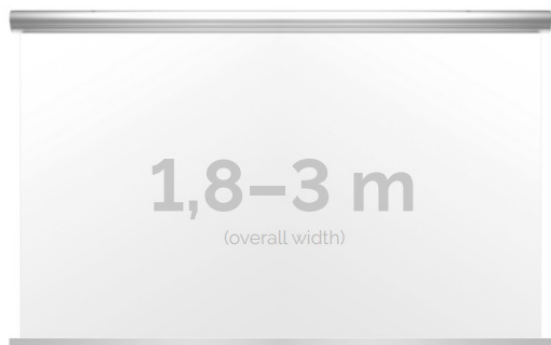

Inteligentna Elektronika

Ul. Raduńska 36A
83-333 Chmielno

Tel.: +48 730 90 60 90

E-mail: info@centrumprojekcji.pl

Nazwa	Ekran Elektryczny Ścienno-Sufitowy Kauber Blue Label 280 280x175 cm 16:10 130"Astral BL.161.280
Cena	5 310,00 zł
Producent	Kauber

OPIS PRODUKTU

OPIS PRODUKTU:

Blue label to seria elektrycznych ekranów projekcyjnych w aluminiowych, anodowanych obudowach. Ponadczasowe wzornictwo oraz szeroki wybór powierzchni projekcyjnych powoduje, że są to najczęściej wybierane ekrany do kina domowego oraz sal konferencyjnych. W wersji Tensioned wyposażone są dodatkowo w specjalny system napinaczy, by uzyskać płaską powierzchnię projekcyjną.

DANE TECHNICZNE:

Format:

1:14:316:916:10 dowolny

Dostępne powierzchnie:

Clear Vision: gain 1.0 Gray Pro: gain 0.8 Astral (projekcja obustronna): gain 2.8

Kolor obudowy:

biały

Dostępne sterowanie: