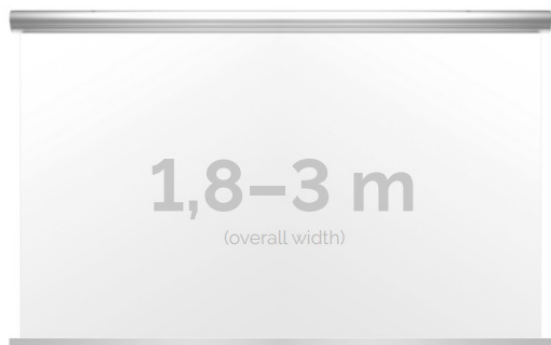

Inteligentna Elektronika

Ul. Raduńska 36A
83-333 Chmielno

Tel.: +48 730 90 60 90

E-mail: info@centrumprojekcji.pl

Nazwa **Ekran Elektryczny Ścienno-Sufitowy
Kauber Blue Label 280 280x175 cm 16:10
130"Astral BL.161.280**

Cena **5 310,00 zł**

Producent **Kauber**

OPIS PRODUKTU

OPIS PRODUKTU:

Blue label to seria elektrycznych ekranów projekcyjnych w aluminiowych, anodowanych obudowach. Ponadczasowe wzornictwo oraz szeroki wybór powierzchni projekcyjnych powoduje, że są to najczęściej wybierane ekrany do kina domowego oraz sal konferencyjnych. W wersji Tensioned wyposażone są dodatkowo w specjalny system napinaczy, by uzyskać płaską powierzchnię projekcyjną.

NAJWAŻNIEJSZE CECHY PRODUKTU:

Ekran z napędem elektrycznym umożliwiającym jego rozwijanie/zwijanie (opcja 60 miesięcznej gwarancji na silnik ekranu) Wymiary powierzchni aktywnej na zamówienie Wał nawojowy z wmontowanym cichym napędem rurowym Aluminiowa, anodowana obudowa (w standardzie srebrny kolor) Przełącznik ścienny natynkowy marki Somfy (w standardzie)

OPCJE PERSONALIZACJI:

Format i wymiary ekranu Kolor obudowy (dowolnie wybrany z palety kolorów RAL, malowana proszkowo) Możliwość wyboru innych powierzchni projekcyjnych Możliwość wbudowania w silnik ekranu systemu sterowania radiowego z pilotem Niestandardowe opcje sterowania za pomocą podczerwieni / triggera 12v / triggera 230v Możliwość zamontowania ultracichego napędu rurowego

DANE TECHNICZNE:

Format:

1:14:316:916:10 dowolny

Dostępne powierzchnie:

Clear Vision: gain 1.0 Gray Pro: gain 0.8 Astral (projekcja obustronna): gain 2.8

Kolor obudowy:

biały

Dostępne sterowanie:

wbudowane radiowe aścienne (standard) zewnętrzne radiowe trigger 12V trigger 230V odbiornik IR/RS