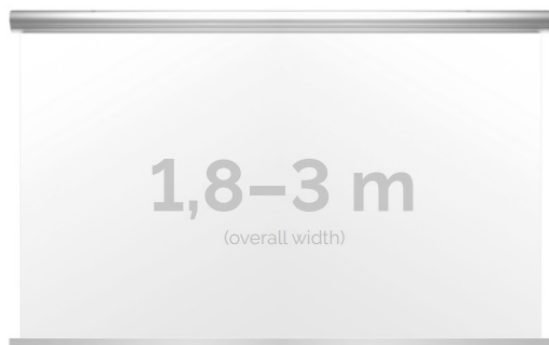

Inteligentna Elektronika

Ul. Raduńska 36A
83-333 Chmielno

Tel.: +48 730 90 60 90

E-mail: info@centrumprojekcji.pl

Nazwa **Ekran Elektryczny Ścienno-Sufitowy
Kauber Blue Label 280 280x280 cm 1:1 156"
Astral BL.110.280**

Cena **6 410,00 zł**

Producent **Kauber**

OPIS PRODUKTU

OPIS PRODUKTU:

Blue label to seria elektrycznych ekranów projekcyjnych w aluminiowych, anodowanych obudowach. Ponadczasowe wzornictwo oraz szeroki wybór powierzchni projekcyjnych powoduje, że są to najczęściej wybierane ekrany do kina domowego oraz sal konferencyjnych. W wersji Tensioned wyposażone są dodatkowo w specjalny system napinaczy, by uzyskać płaską powierzchnię projekcyjną.

DANE TECHNICZNE:

Format:

1:14:316:916:10 dowolny

Dostępne powierzchnie:

Clear Vision: gain 1.0 Gray Pro: gain 0.8 Astral (projekcja obustronna): gain 2.8

Kolor obudowy:

biały

Dostępne sterowanie: