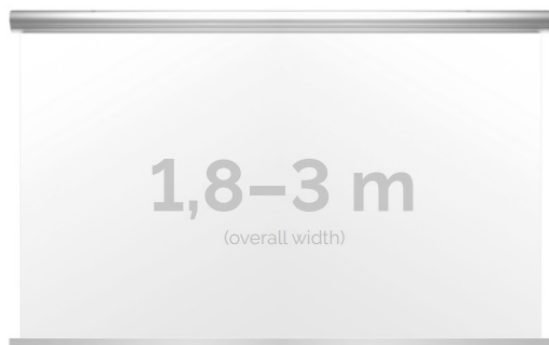

Inteligentna Elektronika

Ul. Raduńska 36A
83-333 Chmielno

Tel.: +48 730 90 60 90

E-mail: info@centrumprojekcji.pl

Nazwa	Ekran Elektryczny Ścienno-Sufitowy Kauber Blue Label 280 280x280 cm 1:1 156" Clear Vision BL.110.280
Cena	6 780,00 zł
Producent	Kauber

OPIS PRODUKTU

OPIS PRODUKTU:

Blue label to seria elektrycznych ekranów projekcyjnych w aluminiowych, anodowanych obudowach. Ponadczasowe wzornictwo oraz szeroki wybór powierzchni projekcyjnych powoduje, że są to najczęściej wybierane ekrany do kina domowego oraz sal konferencyjnych. W wersji Tensioned wyposażone są dodatkowo w specjalny system napinaczy, by uzyskać płaską powierzchnię projekcyjną.

DANE TECHNICZNE:

Format:

1:14:316:916:10 dowolny

Dostępne powierzchnie:

Clear Vision: gain 1.0 Gray Pro: gain 0.8 Astral (projekcja obustronna): gain 2.8

Kolor obudowy:

biały

Dostępne sterowanie: