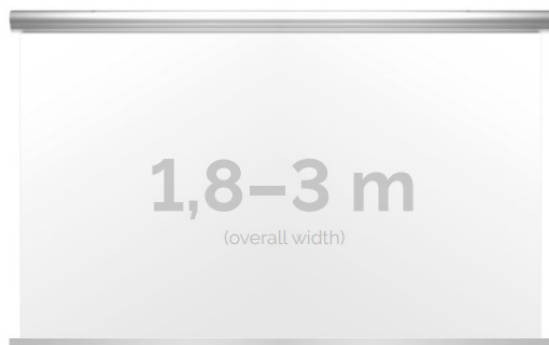

Inteligentna Elektronika

Ul. Raduńska 36A
83-333 Chmielno

Tel.: +48 730 90 60 90

E-mail: info@centrumprojekcji.pl

Nazwa **Ekran Elektryczny Ścienno-Sufitowy
Kauber Blue Label 280 280x280 cm 1:1 156"
Clear Vision BL.110.280**

Cena **6 780,00 zł**

Producent **Kauber**

OPIS PRODUKTU

OPIS PRODUKTU:

Blue label to seria elektrycznych ekranów projekcyjnych w aluminiowych, anodowanych obudowach. Ponadczasowe wzornictwo oraz szeroki wybór powierzchni projekcyjnych powoduje, że są to najczęściej wybierane ekrany do kina domowego oraz sal konferencyjnych. W wersji Tensioned wyposażone są dodatkowo w specjalny system napinaczy, by uzyskać płaską powierzchnię projekcyjną.

DANE TECHNICZNE:

Format:

1:14:316:916:10 dowolny

Dostępne powierzchnie:

Clear Vision: gain 1.0 Gray Pro: gain 0.8 Astral (projekcja obustronna): gain 2.8

Kolor obudowy:

biały

Dostępne sterowanie: