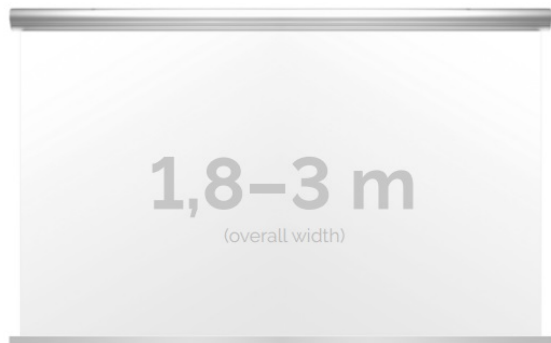

Inteligentna Elektronika

Ul. Raduńska 36A
83-333 Chmielno

Tel.: +48 730 90 60 90

E-mail: info@centrumprojekcji.pl

Nazwa **Ekran Elektryczny Ścienno-Sufitowy
Kauber Blue Label 300 300x169 cm 16:9
136" Astral BL.169.300**

Cena **5 600,00 zł**

Producent **Kauber**

OPIS PRODUKTU

OPIS PRODUKTU:

Blue label to seria elektrycznych ekranów projekcyjnych w aluminiowych, anodowanych obudowach. Ponadczasowe wzornictwo oraz szeroki wybór powierzchni projekcyjnych powoduje, że są to najczęściej wybierane ekrany do kina domowego oraz sal konferencyjnych. W wersji Tensioned wyposażone są dodatkowo w specjalny system napinaczy, by uzyskać płaską powierzchnię projekcyjną.

NAJWAŻNIEJSZE CECHY PRODUKTU:

Ekran z napędem elektrycznym umożliwiającym jego rozwijanie/zwijanie (opcja 60 miesięcznej gwarancji na silnik ekranu) Wymiary powierzchni aktywnej na zamówienie Wał nawojowy z zamontowanym cichym napędem rurowym Aluminiowa, anodowana obudowa (w standardzie srebrny kolor) Przełącznik ścienny natynkowy marki Somfy (w standardzie)

OPCJE PERSONALIZACJI:

Format i wymiary ekranu Kolor obudowy (dowolnie wybrany z palety kolorów RAL, malowana proszkowo) Możliwość wyboru innych powierzchni projekcyjnych Możliwość wbudowania w silnik ekranu systemu sterowania radiowego z pilotem Niestandardowe opcje sterowania za pomocą podczerwieni / triggera 12v / triggera 230v Możliwość zamontowania ultracichego napędu rurowego

DANE TECHNICZNE:

Format:

1:14:316:916:10 dowolny

Dostępne powierzchnie:

Clear Vision: gain 1.0 Gray Pro: gain 0.8 Astral (projekcja obustronna): gain 2.8

Kolor obudowy:

biały

Dostępne sterowanie:

wbudowane radiowe aścienne (standard) zewnętrzne radiowe trigger 12V trigger 230V odbiornik IR/RS