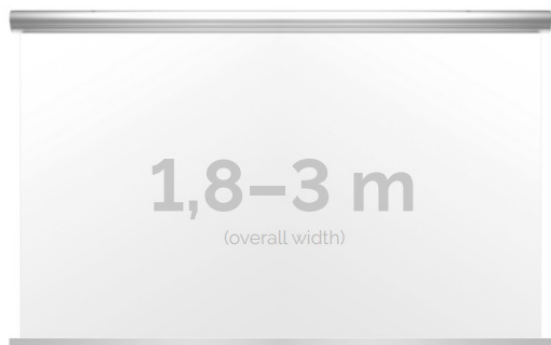

Inteligentna Elektronika

Ul. Raduńska 36A
83-333 Chmielno

Tel.: +48 730 90 60 90

E-mail: info@centrumprojekcji.pl

Nazwa **Ekran Elektryczny Ścienno-Sufitowy
Kauber Blue Label 300 300x169 cm 16:9
136" Astral BL.169.300**

Cena **5 600,00 zł**

Producent **Kauber**

OPIS PRODUKTU

OPIS PRODUKTU:

Blue label to seria elektrycznych ekranów projekcyjnych w aluminiowych, anodowanych obudowach. Ponadczasowe wzornictwo oraz szeroki wybór powierzchni projekcyjnych powoduje, że są to najczęściej wybierane ekrany do kina domowego oraz sal konferencyjnych. W wersji Tensioned wyposażone są dodatkowo w specjalny system napinaczy, by uzyskać płaską powierzchnię projekcyjną.

NAJWAŻNIEJSZE CECHY PRODUKTU:

Ekran z napędem elektrycznym umożliwiającym jego rozwijanie/zwijanie (opcja 60 miesięcznej gwarancji na silnik ekranu) Wymiary powierzchni aktywnej na zamówienie Wał nawojowy z wmontowanym cichym napędem rurowym Aluminiowa, anodowana obudowa (w standardzie srebrny kolor) Przełącznik ścienny natynkowy marki Somfy (w standardzie)

OPCJE PERSONALIZACJI:

Format i wymiary ekranu Kolor obudowy (dowolnie wybrany z palety kolorów RAL, malowana proszkowo) Możliwość wyboru innych powierzchni projekcyjnych Możliwość wbudowania w silnik ekranu systemu sterowania radiowego z pilotem Niestandardowe opcje sterowania za pomocą podczerwieni / triggera 12v / triggera 230v Możliwość zamontowania ultracichego napędu rurowego

DANE TECHNICZNE:

Format:

1:14:316:916:10 dowolny

Dostępne powierzchnie:

Clear Vision: gain 1.0 Gray Pro: gain 0.8 Astral (projekcja obustronna): gain 2.8

Kolor obudowy:

biały

Dostępne sterowanie:

wbudowane radiowe aścienne (standard) zewnętrzne radiowe trigger 12V trigger 230V odbiornik IR/RS