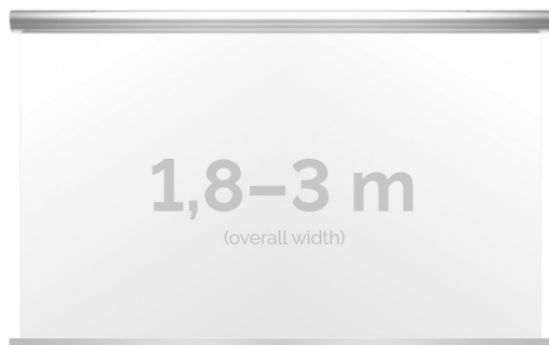

Inteligentna Elektronika

Ul. Raduńska 36A
83-333 Chmielno

Tel.: +48 730 90 60 90

E-mail: info@centrumprojektacji.pl

Nazwa

**Ekran Elektryczny Ścienno-Sufitowy
Kauber Blue Label 300 300x169 cm 16:9
136" Clear Vision BL.169.300**

Cena

5 650,00 zł

Producent

Kauber

OPIS PRODUKTU

OPIS PRODUKTU:

Blue label to seria elektrycznych ekranów projekcyjnych w aluminiowych, anodowanych obudowach. Ponadczasowe wzornictwo oraz szeroki wybór powierzchni projekcyjnych powoduje, że są to najczęściej wybierane ekrany do kina domowego oraz sal konferencyjnych. W wersji Tensioned wyposażone są dodatkowo w specjalny system napinaczy, by uzyskać płaską powierzchnię projekcyjną.

DANE TECHNICZNE:

Format:

1:14:316:916:10 dowolny

Dostępne powierzchnie:

Clear Vision: gain 1.0 Gray Pro: gain 0.8 Astral (projekcja obustronna): gain 2.8

Kolor obudowy:

biały

Dostępne sterowanie: