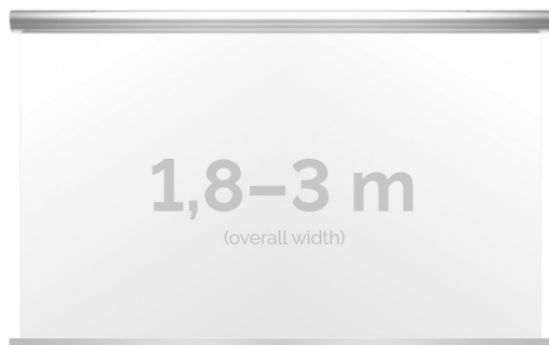

## Inteligentna Elektronika

Ul. Raduńska 36A  
83-333 Chmielno

Tel.: +48 730 90 60 90

E-mail: info@centrumprojekcji.pl

Nazwa	<b>Ekran Elektryczny Ścienno-Sufitowy Kauber Blue Label 300 300x188 cm 16:10 140" Astral BL.161.300</b>
Cena	<b>6 260,00 zł</b>
Producent	<b>Kauber</b>

### OPIS PRODUKTU:

Blue label to seria elektrycznych ekranów projekcyjnych w aluminiowych, anodowanych obudowach. Ponadczasowe wzornictwo oraz szeroki wybór powierzchni projekcyjnych powoduje, że są to najczęściej wybierane ekrany do kina domowego oraz sal konferencyjnych. W wersji Tensioned wyposażone są dodatkowo w specjalny system napinaczy, by uzyskać płaską powierzchnię projekcyjną.

### DANE TECHNICZNE:

Format:

1:14:316:916:10 dowolny

Dostępne powierzchnie:

Clear Vision: gain 1.0 Gray Pro: gain 0.8 Astral (projekcja obustronna): gain 2.8

Kolor obudowy:

biały

Dostępne sterowanie:

## CECHY PRODUKTU

Model/Seria	<b>Blue Label</b>
Wielkość Obszaru Roboczego (cm)	<b>300x188</b>
Szerokość Obszaru Roboczego (cm)	<b>300</b>
Wysokość Obszaru Roboczego (cm)	<b>188</b>
Format Obszaru Roboczego	<b>16:10</b>
Przekątna (cale)	<b>140</b>
Rodzaj Płótna	<b>Astral</b>
Czarna Ramka	<b>Opcja</b>
Czarny Górny Pas	<b>Opcja</b>
Długość Kasety (cm)	<b>311.2</b>
System Napinaczy Płótna	<b>Opcja</b>
Strona Zasilania (Z Perspektywy Widza)	<b>Dowolna</b>
Sterowanie Ekranem	<b>Pilot Przewodowy Ścienny</b>
Wysuw Płótna Z Kasety	<b>Przedni Lub Tylny</b>