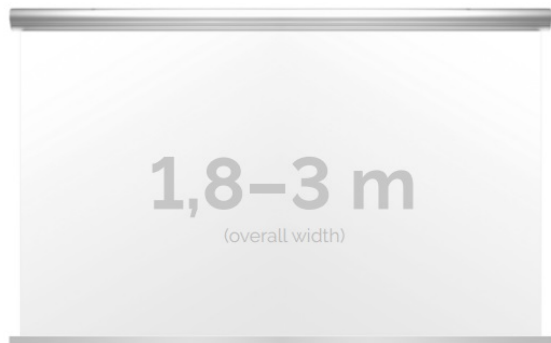

Inteligentna Elektronika

Ul. Raduńska 36A
83-333 Chmielno

Tel.: +48 730 90 60 90

E-mail: info@centrumprojekcji.pl

Nazwa

**Ekran Elektryczny Ścienno-Sufitowy
Kauber Blue Label 300 300x188 cm 16:10
140" Clear Vision BL.161.300**

Cena

5 949,00 zł

Producent

Kauber

OPIS PRODUKTU

OPIS PRODUKTU:

Blue label to seria elektrycznych ekranów projekcyjnych w aluminiowych, anodowanych obudowach. Ponadczasowe wzornictwo oraz szeroki wybór powierzchni projekcyjnych powoduje, że są to najczęściej wybierane ekrany do kina domowego oraz sal konferencyjnych. W wersji Tensioned wyposażone są dodatkowo w specjalny system napinaczy, by uzyskać płaską powierzchnię projekcyjną.

DANE TECHNICZNE:

Format:

1:14:316:916:10 dowolny

Dostępne powierzchnie:

Clear Vision: gain 1.0 Gray Pro: gain 0.8 Astral (projekcja obustronna): gain 2.8

Kolor obudowy:

biały

Dostępne sterowanie: