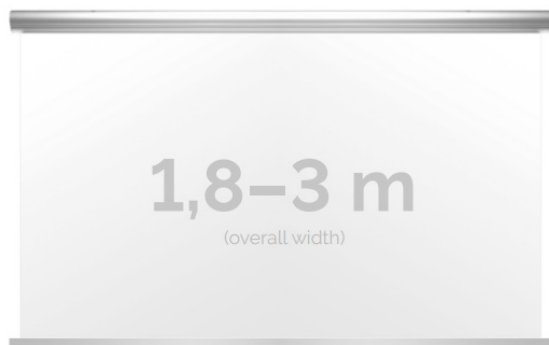

Inteligentna Elektronika

Ul. Raduńska 36A
83-333 Chmielno

Tel.: +48 730 90 60 90

E-mail: info@centrumprojekcji.pl

Nazwa **Ekran Elektryczny Ścienno-Sufitowy
Kauber Blue Label 300 300x225 cm 4:3 138"
Clear Vision BL.430.300**

Cena **6 399,00 zł**

Producent **Kauber**

OPIS PRODUKTU

OPIS PRODUKTU:

Blue label to seria elektrycznych ekranów projekcyjnych w aluminiowych, anodowanych obudowach. Ponadczasowe wzornictwo oraz szeroki wybór powierzchni projekcyjnych powoduje, że są to najczęściej wybierane ekrany do kina domowego oraz sal konferencyjnych. W wersji Tensioned wyposażone są dodatkowo w specjalny system napinaczy, by uzyskać płaską powierzchnię projekcyjną.

DANE TECHNICZNE:

Format:

1:14:316:916:10 dowolny

Dostępne powierzchnie:

Clear Vision: gain 1.0 Gray Pro: gain 0.8 Astral (projekcja obustronna): gain 2.8

Kolor obudowy:

biały

Dostępne sterowanie: