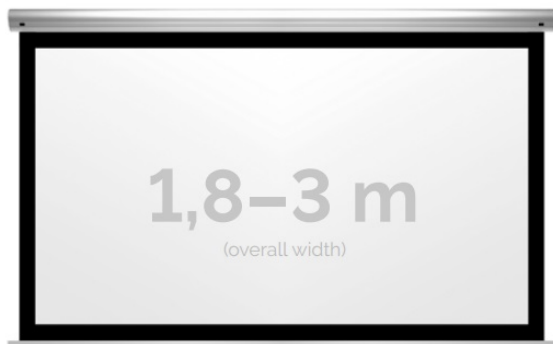

Inteligentna Elektronika

Ul. Raduńska 36A
83-333 Chmielno

Tel.: +48 730 90 60 90

E-mail: info@centrumprojekcji.pl

Nazwa **Ekran Elektryczny Ścienno-Sufitowy
Kauber Blue Label Black Frame BF 180
170x106 cm 16:10 79" Clear Vision
BLBF.161.180**

Cena **4 399,00 zł**

Producent **Kauber**

OPIS PRODUKTU

OPIS PRODUKTU:

Blue label to seria elektrycznych ekranów projekcyjnych w aluminiowych, anodowanych obudowach. Ponadczasowe wzornictwo oraz szeroki wybór powierzchni projekcyjnych powoduje, że są to najczęściej wybierane ekrany do kina domowego oraz sal konferencyjnych. W wersji Tensioned wyposażone są dodatkowo w specjalny system napinaczy, by uzyskać płaską powierzchnię projekcyjną.

NAJWAŻNIEJSZE CECHY PRODUKTU:

Ekran z napędem elektrycznym umożliwiającym jego rozwijanie/zwijanie (opcja 60 miesięcznej gwarancji na silnik ekranu) Wymiary powierzchni aktywnej na zamówienie Wał nawojowy z zamontowanym cichym napędem rurowym Aluminiowa, anodowana obudowa (w standardzie srebrny kolor) Czarna ramka dookoła powierzchni projekcyjnej podnosi kontrast wyświetlanego filmu/prezentacji oraz eliminuje efekt Keystona ("trapezowania") Przełącznik ścienny natynkowy marki Somfy (w standardzie).

OPCJE PERSONALIZACJI:

Format i wymiary ekranu Kolor obudowy (dowolnie wybrany z palety kolorów RAL, malowana proszkowo) Możliwość wyboru innych powierzchni projekcyjnych Możliwość wbudowania w silnik ekranu systemu sterowania radiowego z pilotem Niestandardowe opcje sterowania za pomocą podczerwieni / triggera 12v / triggera 230v Możliwość zamontowania ultracichego napędu rurowego Szerokość czarnej ramki (w standardzie 5cm)

DANE TECHNICZNE:

Format:

1:14:316:916:10 dowolny

Dostępne powierzchnie:

Clear Vision: gain 1.0 Gray Pro: gain 0.8

Kolor obudowy:

biały

Dostępne sterowanie: