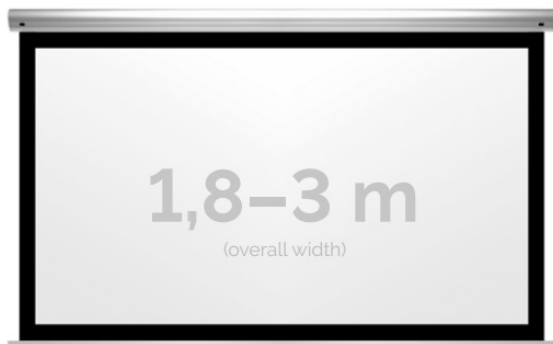

Inteligentna Elektronika

Ul. Raduńska 36A
83-333 Chmielno

Tel.: +48 730 90 60 90

E-mail: info@centrumprojekcji.pl

Nazwa **Ekran Elektryczny Ścienno-Sufitowy
Kauber Blue Label Black Frame BF 180
170x106 cm 16:10 79" Clear Vision
BLBF.161.180**

Cena **4 399,00 zł**

Producent **Kauber**

OPIS PRODUKTU

OPIS PRODUKTU:

Blue label to seria elektrycznych ekranów projekcyjnych w aluminiowych, anodowanych obudowach. Ponadczasowe wzornictwo oraz szeroki wybór powierzchni projekcyjnych powoduje, że są to najczęściej wybierane ekrany do kina domowego oraz sal konferencyjnych. W wersji Tensioned wyposażone są dodatkowo w specjalny system napinaczy, by uzyskać płaską powierzchnię projekcyjną.

NAJWAŻNIEJSZE CECHY PRODUKTU:

Ekran z napędem elektrycznym umożliwiającą jego rozwijanie/zwijanie (opcja 60 miesięcznej gwarancji na silnik ekranu)Wymiary powierzchni aktywnej na zamówienieWał nawojowy z wmontowanym cichym napędem rurowymAluminiowa, anodowana obudowa (w standardzie srebrny kolor)Czarna ramka dookoła powierzchni projekcyjnej podnosi kontrast wyświetlanego filmu/prezentacji oraz eliminuje efekt Keystona ("trapezowania")Przełącznik ścienny natynkowy marki Somfy (w standardzie).

OPCJE PERSONALIZACJI:

Format i wymiary ekranuKolor obudowy (dowolnie wybrany z palety kolorów RAL, malowana proszkowo)Możliwość wyboru innych powierzchni projekcyjnychMożliwość wbudowania w silnik ekranu systemu sterowania radiowego z pilotemNiestandardowe opcje sterowania za pomocą podczerwieni / triggera 12v / triggera 230vMożliwość zamontowania ultracichego napędu rurowegoSzerokość czarnej ramki (w standardzie 5cm)

DANE TECHNICZNE:

Format:

1:14:316:916:10dowolny

Dostępne powierzchnie:

Clear Vision: gain 1.0Gray Pro: gain 0.8

Kolor obudowy:

biały

Dostępne sterowanie:

wbudowane radiowenaścienne (standard)zewewnętrzne radiowetrigger 12Vtrigger 230VodbiorNIK IR/RS