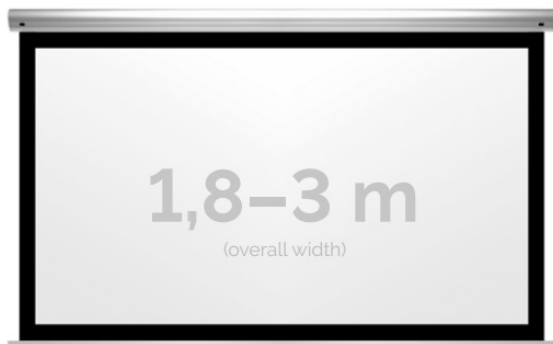

Inteligentna Elektronika

Ul. Raduńska 36A
83-333 Chmielno

Tel.: +48 730 90 60 90

E-mail: info@centrumprojekcji.pl

Nazwa **Ekran Elektryczny Ścienno-Sufitowy
Kauber Blue Label Black Frame BF 180
170x128 cm 4:3 84" Clear Vision
BLBF.430.180**

Cena **4 820,00 zł**

Producent **Kauber**

OPIS PRODUKTU

OPIS PRODUKTU:

Blue label to seria elektrycznych ekranów projekcyjnych w aluminiowych, anodowanych obudowach. Ponadczasowe wzornictwo oraz szeroki wybór powierzchni projekcyjnych powoduje, że są to najczęściej wybierane ekrany do kina domowego oraz sal konferencyjnych. W wersji Tensioned wyposażone są dodatkowo w specjalny system napinaczy, by uzyskać płaską powierzchnię projekcyjną.

NAJWAŻNIEJSZE CECHY PRODUKTU:

Ekran z napędem elektrycznym umożliwiającą jego rozwijanie/zwijanie (opcja 60 miesięcznej gwarancji na silnik ekranu)Wymiary powierzchni aktywnej na zamówienieWał nawojowy z wmontowanym cichym napędem rurowymAluminiowa, anodowana obudowa (w standardzie srebrny kolor)Czarna ramka dookoła powierzchni projekcyjnej podnosi kontrast wyświetlanego filmu/prezentacji oraz eliminuje efekt Keystona ("trapezowania")Przełącznik ścienny natynkowy marki Somfy (w standardzie).

OPCJE PERSONALIZACJI:

Format i wymiary ekranuKolor obudowy (dowolnie wybrany z palety kolorów RAL, malowana proszkowo)Możliwość wyboru innych powierzchni projekcyjnychMożliwość wbudowania w silnik ekranu systemu sterowania radiowego z pilotemNiestandardowe opcje sterowania za pomocą podczerwieni / triggera 12v / triggera 230vMożliwość zamontowania ultracichego napędu rurowegoSzerokość czarnej ramki (w standardzie 5cm)

DANE TECHNICZNE:

Format:

1:14:316:916:10dowolny

Dostępne powierzchnie:

Clear Vision: gain 1.0Gray Pro: gain 0.8

Kolor obudowy:

biały

Dostępne sterowanie:

wbudowane radiowenaścienne (standard)zewewnętrzne radiowetrigger 12Vtrigger 230VodbiorNIK IR/RS