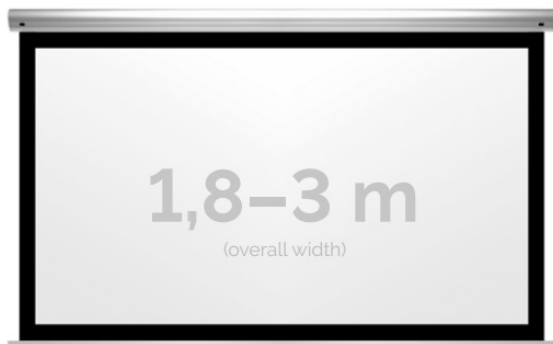

Inteligentna Elektronika

Ul. Raduńska 36A
83-333 Chmielno

Tel.: +48 730 90 60 90

E-mail: info@centrumprojekcji.pl

Nazwa **Ekran Elektryczny Ścienno-Sufitowy
Kauber Blue Label Black Frame BF 180
170x96 cm 16:9 77" Clear Vision
BLBF.169.180**

Cena **4 399,00 zł**

Producent **Kauber**

OPIS PRODUKTU

OPIS PRODUKTU:

Blue label to seria elektrycznych ekranów projekcyjnych w aluminiowych, anodowanych obudowach. Ponadczasowe wzornictwo oraz szeroki wybór powierzchni projekcyjnych powoduje, że są to najczęściej wybierane ekrany do kina domowego oraz sal konferencyjnych. W wersji Tensioned wyposażone są dodatkowo w specjalny system napinaczy, by uzyskać płaską powierzchnię projekcyjną.

NAJWAŻNIEJSZE CECHY PRODUKTU:

Ekran z napędem elektrycznym umożliwiającym jego rozwijanie/zwijanie (opcja 60 miesięcznej gwarancji na silnik ekranu) Wymiary powierzchni aktywnej na zamówienie Wał nawojowy z zamontowanym cichym napędem rurowym Aluminiowa, anodowana obudowa (w standardzie srebrny kolor) Czarna ramka dookoła powierzchni projekcyjnej podnosi kontrast wyświetlanego filmu/prezentacji oraz eliminuje efekt Keystona ("trapezowania") Przełącznik ścienny natynkowy marki Somfy (w standardzie).

OPCJE PERSONALIZACJI:

Format i wymiary ekranu Kolor obudowy (dowolnie wybrany z palety kolorów RAL, malowana proszkowo) Możliwość wyboru innych powierzchni projekcyjnych Możliwość wbudowania w silnik ekranu systemu sterowania radiowego z pilotem Niestandardowe opcje sterowania za pomocą podczerwieni / triggera 12v / triggera 230v Możliwość zamontowania ultracichego napędu rurowego Szerokość czarnej ramki (w standardzie 5cm)

DANE TECHNICZNE:

Format:

1:14:316:916:10 dowolny

Dostępne powierzchnie:

Clear Vision: gain 1.0 Gray Pro: gain 0.8

Kolor obudowy:

biały

Dostępne sterowanie: