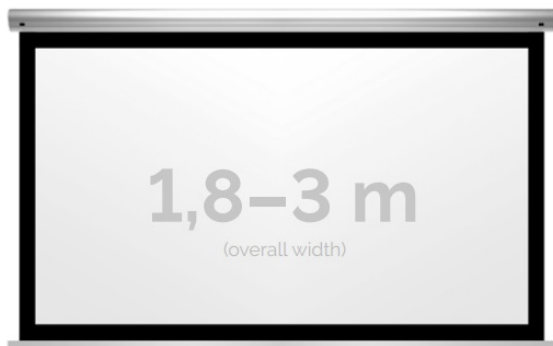

Inteligentna Elektronika

Ul. Raduńska 36A
83-333 Chmielno

Tel.: +48 730 90 60 90

E-mail: info@centrumprojekcji.pl

Nazwa **Ekran Elektryczny Ścienno-Sufitowy
Kauber Blue Label Black Frame BF 180
170x96 cm 16:9 77" Clear Vision
BLBF.169.180**

Cena **4 399,00 zł**

Producent **Kauber**

OPIS PRODUKTU

OPIS PRODUKTU:

Blue label to seria elektrycznych ekranów projekcyjnych w aluminiowych, anodowanych obudowach. Ponadczasowe wzornictwo oraz szeroki wybór powierzchni projekcyjnych powoduje, że są to najczęściej wybierane ekrany do kina domowego oraz sal konferencyjnych. W wersji Tensioned wyposażone są dodatkowo w specjalny system napinaczy, by uzyskać płaską powierzchnię projekcyjną.

NAJWAŻNIEJSZE CECHY PRODUKTU:

Ekran z napędem elektrycznym umożliwiającym jego rozwijanie/zwijanie (opcja 60 miesięcznej gwarancji na silnik ekranu) Wymiary powierzchni aktywnej na zamówienie Wał nawojowy z wmontowanym cichym napędem rurowym Aluminiowa, anodowana obudowa (w standardzie srebrny kolor) Czarna ramka dookoła powierzchni projekcyjnej podnosi kontrast wyświetlanego filmu/prezentacji oraz eliminuje efekt Keystona ("trapezowania") Przełącznik ścienny natynkowy marki Somfy (w standardzie).

DANE TECHNICZNE:

Format:

1:14:316:916:10 dowolny

Dostępne powierzchnie:

Clear Vision: gain 1.0 Gray Pro: gain 0.8

Kolor obudowy:

biały

Dostępne sterowanie: