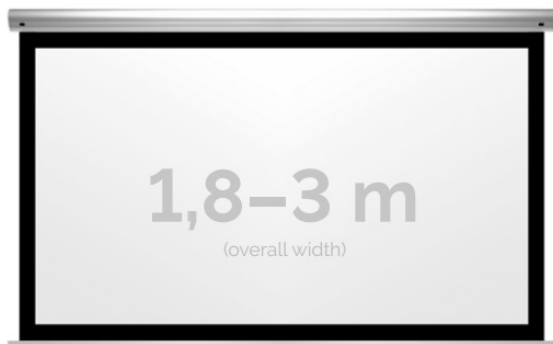

## Inteligentna Elektronika

Ul. Raduńska 36A  
83-333 Chmielno

Tel.: +48 730 90 60 90

E-mail: info@centrumprojekcji.pl

Nazwa **Ekran Elektryczny Ścienno-Sufitowy  
Kauber Blue Label Black Frame BF 180  
170x96 cm 16:9 77" Clear Vision  
BLBF.169.180**

### OPIS PRODUKTU:

Blue label to seria elektrycznych ekranów projekcyjnych w aluminiowych, anodowanych obudowach. Ponadczasowe wzornictwo oraz szeroki wybór powierzchni projekcyjnych powoduje, że są to najczęściej wybierane ekrany do kina domowego oraz sal konferencyjnych. W wersji Tensioned wyposażone są dodatkowo w specjalny system napinaczy, by uzyskać płaską powierzchnię projekcyjną.

### DANE TECHNICZNE:

Format:

1:14:316:916:10 dowolny

Dostępne powierzchnie:

Clear Vision: gain 1.0 Gray Pro: gain 0.8

Kolor obudowy:

biały

Dostępne sterowanie:

## CECHY PRODUKTU

Model/Seria	<b>Blue Label BF Black Frame</b>
Wielkość Obszaru Roboczego (cm)	<b>170x96</b>
Szerokość Obszaru Roboczego (cm)	<b>170</b>
Wysokość Obszaru Roboczego (cm)	<b>96</b>
Format Obszaru Roboczego	<b>16:9</b>
Przekątna (cale)	<b>77</b>
Rodzaj Płótna	<b>Clear Vision</b>
Czarna Ramka	<b>Tak</b>
Czarny Górny Pas	<b>Opcja</b>
Długość Kasety (cm)	<b>191.2</b>
System Napinaczy Płótna	<b>Opcja</b>
Strona Zasilania (Z Perspektywy Widza)	<b>Dowolna</b>
Sterowanie Ekranem	<b>Pilot Przewodowy Ścienny</b>
Wysuw Płótna Z Kasety	<b>Przedni Lub Tylny</b>