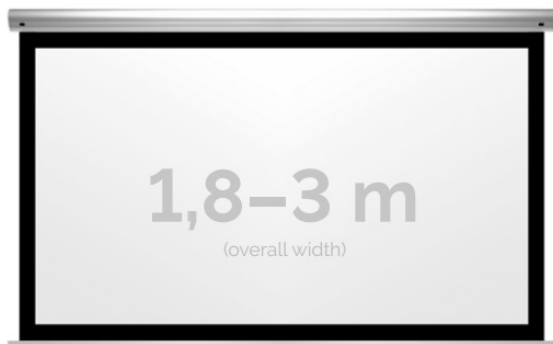

Inteligentna Elektronika

Ul. Raduńska 36A
83-333 Chmielno

Tel.: +48 730 90 60 90

E-mail: info@centrumprojekcji.pl

Nazwa **Ekran Elektryczny Ścienno-Sufitowy
Kauber Blue Label Black Frame BF 200
190x107 cm 16:9 86" Clear Vision
BLBF.169.200**

Cena **4 519,00 zł**

Producent **Kauber**

OPIS PRODUKTU

OPIS PRODUKTU:

Blue label to seria elektrycznych ekranów projekcyjnych w aluminiowych, anodowanych obudowach. Ponadczasowe wzornictwo oraz szeroki wybór powierzchni projekcyjnych powoduje, że są to najczęściej wybierane ekrany do kina domowego oraz sal konferencyjnych. W wersji Tensioned wyposażone są dodatkowo w specjalny system napinaczy, by uzyskać płaską powierzchnię projekcyjną.

NAJWAŻNIEJSZE CECHY PRODUKTU:

Ekran z napędem elektrycznym umożliwiającym jego rozwijanie/zwijanie (opcja 60 miesięcznej gwarancji na silnik ekranu) Wymiary powierzchni aktywnej na zamówienie Wał nawojowy z wmontowanym cichym napędem rurowym Aluminiowa, anodowana obudowa (w standardzie srebrny kolor) Czarna ramka dookoła powierzchni projekcyjnej podnosi kontrast wyświetlanego filmu/prezentacji oraz eliminuje efekt Keystona ("trapezowania") Przełącznik ścienny natynkowy marki Somfy (w standardzie).

OPCJE PERSONALIZACJI:

Format i wymiary ekranu Kolor obudowy (dowolnie wybrany z palety kolorów RAL, malowana proszkowo) Możliwość wyboru innych powierzchni projekcyjnych Możliwość wbudowania w silnik ekranu systemu sterowania radiowego z pilotem Niestandardowe opcje sterowania za pomocą podczerwieni / triggera 12v / triggera 230v Możliwość zamontowania ultracichego napędu rurowego Szerokość czarnej ramki (w standardzie 5cm)

DANE TECHNICZNE:

Format:

1:14:316:916:10 dowolny

Dostępne powierzchnie:

Clear Vision: gain 1.0 Gray Pro: gain 0.8

Kolor obudowy:

biały

Dostępne sterowanie: