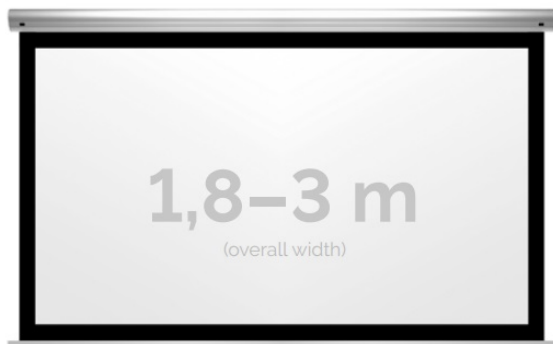

Inteligentna Elektronika

Ul. Raduńska 36A
83-333 Chmielno

Tel.: +48 730 90 60 90

E-mail: info@centrumprojekcji.pl

Nazwa **Ekran Elektryczny Ścienno-Sufitowy
Kauber Blue Label Black Frame BF 200
190x107 cm 16:9 86" Clear Vision
BLBF.169.200**

Cena **4 519,00 zł**

Producent **Kauber**

OPIS PRODUKTU

OPIS PRODUKTU:

Blue label to seria elektrycznych ekranów projekcyjnych w aluminiowych, anodowanych obudowach. Ponadczasowe wzornictwo oraz szeroki wybór powierzchni projekcyjnych powoduje, że są to najczęściej wybierane ekrany do kina domowego oraz sal konferencyjnych. W wersji Tensioned wyposażone są dodatkowo w specjalny system napinaczy, by uzyskać płaską powierzchnię projekcyjną.

NAJWAŻNIEJSZE CECHY PRODUKTU:

Ekran z napędem elektrycznym umożliwiającą jego rozwijanie/zwijanie (opcja 60 miesięcznej gwarancji na silnik ekranu)Wymiary powierzchni aktywnej na zamówienieWał nawojowy z wmontowanym cichym napędem rurowymAluminiowa, anodowana obudowa (w standardzie srebrny kolor)Czarna ramka dookoła powierzchni projekcyjnej podnosi kontrast wyświetlanego filmu/prezentacji oraz eliminuje efekt Keystona ("trapezowania")Przełącznik ścienny natynkowy marki Somfy (w standardzie).

DANE TECHNICZNE:

Format:

1:14:316:916:10dowolny

Dostępne powierzchnie:

Clear Vision: gain 1.0Gray Pro: gain 0.8

Kolor obudowy:

biały

Dostępne sterowanie: