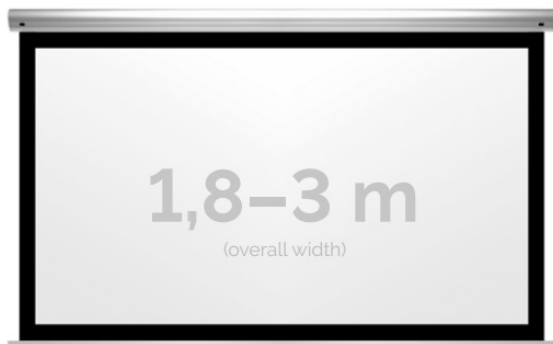

Inteligentna Elektronika

Ul. Raduńska 36A
83-333 Chmielno

Tel.: +48 730 90 60 90

E-mail: info@centrumprojekcji.pl

Nazwa **Ekran Elektryczny Ścienno-Sufitowy
Kauber Blue Label Black Frame BF 200
190x119 cm 16:10 88" Clear Vision
BLBF.161.200**

Cena **4 599,00 zł**

Producent **Kauber**

OPIS PRODUKTU

OPIS PRODUKTU:

Blue label to seria elektrycznych ekranów projekcyjnych w aluminiowych, anodowanych obudowach. Ponadczasowe wzornictwo oraz szeroki wybór powierzchni projekcyjnych powoduje, że są to najczęściej wybierane ekrany do kina domowego oraz sal konferencyjnych. W wersji Tensioned wyposażone są dodatkowo w specjalny system napinaczy, by uzyskać płaską powierzchnię projekcyjną.

NAJWAŻNIEJSZE CECHY PRODUKTU:

Ekran z napędem elektrycznym umożliwiającym jego rozwijanie/zwijanie (opcja 60 miesięcznej gwarancji na silnik ekranu) Wymiary powierzchni aktywnej na zamówienie Wał nawojowy z zamontowanym cichym napędem rurowym Aluminiowa, anodowana obudowa (w standardzie srebrny kolor) Czarna ramka dookoła powierzchni projekcyjnej podnosi kontrast wyświetlanego filmu/prezentacji oraz eliminuje efekt Keystona ("trapezowania") Przełącznik ścienny natynkowy marki Somfy (w standardzie).

OPCJE PERSONALIZACJI:

Format i wymiary ekranu Kolor obudowy (dowolnie wybrany z palety kolorów RAL, malowana proszkowo) Możliwość wyboru innych powierzchni projekcyjnych Możliwość wbudowania w silnik ekranu systemu sterowania radiowego z pilotem Niestandardowe opcje sterowania za pomocą podczerwieni / triggera 12v / triggera 230v Możliwość zamontowania ultracichego napędu rurowego Szerokość czarnej ramki (w standardzie 5cm)

DANE TECHNICZNE:

Format:

1:14:316:916:10 dowolny

Dostępne powierzchnie:

Clear Vision: gain 1.0 Gray Pro: gain 0.8

Kolor obudowy:

biały

Dostępne sterowanie: