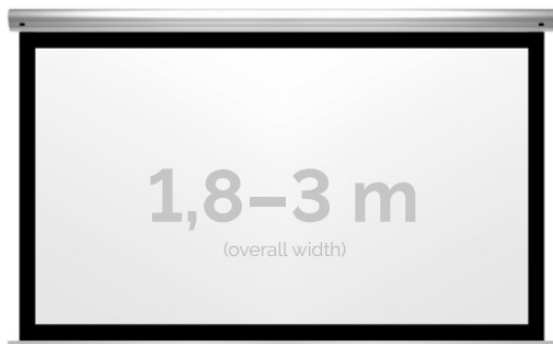

Inteligentna Elektronika

Ul. Raduńska 36A
83-333 Chmielno

Tel.: +48 730 90 60 90

E-mail: info@centrumprojekcji.pl

Nazwa **Ekran Elektryczny Ścienno-Sufitowy
Kauber Blue Label Black Frame BF 200
190x119 cm 16:10 88" Clear Vision
BLBF.161.200**

Cena **4 599,00 zł**

Producent **Kauber**

OPIS PRODUKTU

OPIS PRODUKTU:

Blue label to seria elektrycznych ekranów projekcyjnych w aluminiowych, anodowanych obudowach. Ponadczasowe wzornictwo oraz szeroki wybór powierzchni projekcyjnych powoduje, że są to najczęściej wybierane ekrany do kina domowego oraz sal konferencyjnych. W wersji Tensioned wyposażone są dodatkowo w specjalny system napinaczy, by uzyskać płaską powierzchnię projekcyjną.

NAJWAŻNIEJSZE CECHY PRODUKTU:

Ekran z napędem elektrycznym umożliwiającym jego rozwijanie/zwijanie (opcja 60 miesięcznej gwarancji na silnik ekranu) Wymiary powierzchni aktywnej na zamówienie Wał nawojowy z wmontowanym cichym napędem rurowym Aluminiowa, anodowana obudowa (w standardzie srebrny kolor) Czarna ramka dookoła powierzchni projekcyjnej podnosi kontrast wyświetlanego filmu/prezentacji oraz eliminuje efekt Keystona ("trapezowania") Przełącznik ścienny natynkowy marki Somfy (w standardzie).

DANE TECHNICZNE:

Format:

1:14:3 16:9 16:10 dowolny

Dostępne powierzchnie:

Clear Vision: gain 1.0 Gray Pro: gain 0.8

Kolor obudowy:

biały

Dostępne sterowanie: