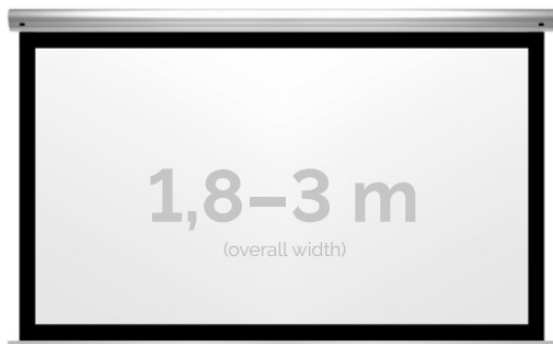

Inteligentna Elektronika

Ul. Raduńska 36A
83-333 Chmielno

Tel.: +48 730 90 60 90

E-mail: info@centrumprojekcji.pl

Nazwa **Ekran Elektryczny Ścienno-Sufitowy
Kauber Blue Label Black Frame BF 200
190x143 cm 4:3 94" Clear Vision
BLBF.430.200**

Cena **4 699,00 zł**

Producent **Kauber**

OPIS PRODUKTU

OPIS PRODUKTU:

Blue label to seria elektrycznych ekranów projekcyjnych w aluminiowych, anodowanych obudowach. Ponadczasowe wzornictwo oraz szeroki wybór powierzchni projekcyjnych powoduje, że są to najczęściej wybierane ekrany do kina domowego oraz sal konferencyjnych. W wersji Tensioned wyposażone są dodatkowo w specjalny system napinaczy, by uzyskać płaską powierzchnię projekcyjną.

NAJWAŻNIEJSZE CECHY PRODUKTU:

Ekran z napędem elektrycznym umożliwiającym jego rozwijanie/zwijanie (opcja 60 miesięcznej gwarancji na silnik ekranu) Wymiary powierzchni aktywnej na zamówienie Wał nawojowy z zamontowanym cichym napędem rurowym Aluminiowa, anodowana obudowa (w standardzie srebrny kolor) Czarna ramka dookoła powierzchni projekcyjnej podnosi kontrast wyświetlanego filmu/prezentacji oraz eliminuje efekt Keystona ("trapezowania") Przełącznik ścienny natynkowy marki Somfy (w standardzie).

DANE TECHNICZNE:

Format:

1:14:316:916:10 dowolny

Dostępne powierzchnie:

Clear Vision: gain 1.0 Gray Pro: gain 0.8

Kolor obudowy:

biały

Dostępne sterowanie: