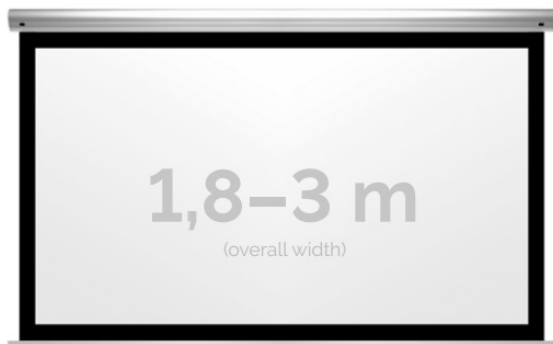

## Inteligentna Elektronika

Ul. Raduńska 36A  
83-333 Chmielno

Tel.: +48 730 90 60 90

E-mail: info@centrumprojekcji.pl

Nazwa	<b>Ekran Elektryczny Ścienno-Sufitowy Kauber Blue Label Black Frame BF 200 190x143 cm 4:3 94" Clear Vision BLBF.430.200</b>
Cena	<b>4 699,00 zł</b>
Producent	<b>Kauber</b>

### OPIS PRODUKTU:

Blue label to seria elektrycznych ekranów projekcyjnych w aluminiowych, anodowanych obudowach. Ponadczasowe wzornictwo oraz szeroki wybór powierzchni projekcyjnych powoduje, że są to najczęściej wybierane ekrany do kina domowego oraz sal konferencyjnych. W wersji Tensioned wyposażone są dodatkowo w specjalny system napinaczy, by uzyskać płaską powierzchnię projekcyjną.

### DANE TECHNICZNE:

Format:

1:14:316:916:10dowolny

Dostępne powierzchnie:

Clear Vision: gain 1.0Gray Pro: gain 0.8

Kolor obudowy:

biały

Dostępne sterowanie: