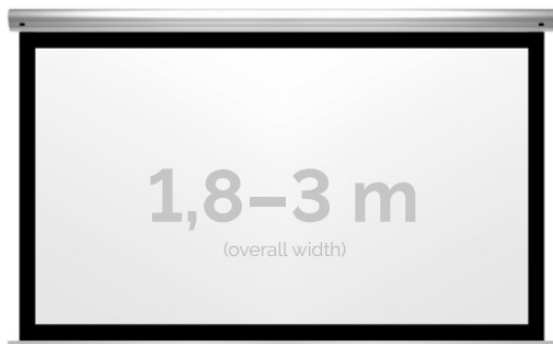

Inteligentna Elektronika

Ul. Raduńska 36A
83-333 Chmielno

Tel.: +48 730 90 60 90

E-mail: info@centrumprojekcji.pl

Nazwa **Ekran Elektryczny Ścienno-Sufitowy
Kauber Blue Label Black Frame BF 220
210x131 cm 16:10 98" Clear Vision
BLBF.161.220**

Cena **4 999,00 zł**

Producent **Kauber**

OPIS PRODUKTU

OPIS PRODUKTU:

Blue label to seria elektrycznych ekranów projekcyjnych w aluminiowych, anodowanych obudowach. Ponadczasowe wzornictwo oraz szeroki wybór powierzchni projekcyjnych powoduje, że są to najczęściej wybierane ekrany do kina domowego oraz sal konferencyjnych. W wersji Tensioned wyposażone są dodatkowo w specjalny system napinaczy, by uzyskać płaską powierzchnię projekcyjną.

NAJWAŻNIEJSZE CECHY PRODUKTU:

Ekran z napędem elektrycznym umożliwiającym jego rozwijanie/zwijanie (opcja 60 miesięcznej gwarancji na silnik ekranu) Wymiary powierzchni aktywnej na zamówienie Wał nawojowy z wmontowanym cichym napędem rurowym Aluminiowa, anodowana obudowa (w standardzie srebrny kolor) Czarna ramka dookoła powierzchni projekcyjnej podnosi kontrast wyświetlanego filmu/prezentacji oraz eliminuje efekt Keystona ("trapezowania") Przełącznik ścienny natynkowy marki Somfy (w standardzie).

OPCJE PERSONALIZACJI:

Format i wymiary ekranu Kolor obudowy (dowolnie wybrany z palety kolorów RAL, malowana proszkowo) Możliwość wyboru innych powierzchni projekcyjnych Możliwość wbudowania w silnik ekranu systemu sterowania radiowego z pilotem Niestandardowe opcje sterowania za pomocą podczerwieni / triggera 12v / triggera 230v Możliwość zamontowania ultracichego napędu rurowego Szerokość czarnej ramki (w standardzie 5cm)

DANE TECHNICZNE:

Format:

1:14:316:916:10 dowolny

Dostępne powierzchnie:

Clear Vision: gain 1.0 Gray Pro: gain 0.8

Kolor obudowy:

biały

Dostępne sterowanie:

wbudowane radiowe ściennie (standard) zewnętrzne radiowe trigger 12V trigger 230V odbiornik IR/RS