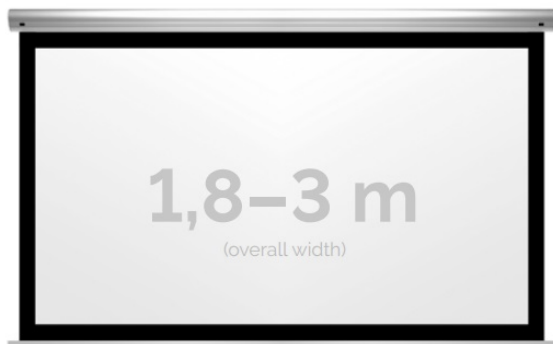

Inteligentna Elektronika

Ul. Raduńska 36A
83-333 Chmielno

Tel.: +48 730 90 60 90

E-mail: info@centrumprojekcji.pl

Nazwa **Ekran Elektryczny Ścienno-Sufitowy
Kauber Blue Label Black Frame BF 220
210x131 cm 16:10 98" Clear Vision
BLBF.161.220**

Cena **4 999,00 zł**

Producent **Kauber**

OPIS PRODUKTU

OPIS PRODUKTU:

Blue label to seria elektrycznych ekranów projekcyjnych w aluminiowych, anodowanych obudowach. Ponadczasowe wzornictwo oraz szeroki wybór powierzchni projekcyjnych powoduje, że są to najczęściej wybierane ekrany do kina domowego oraz sal konferencyjnych. W wersji Tensioned wyposażone są dodatkowo w specjalny system napinaczy, by uzyskać płaską powierzchnię projekcyjną.

NAJWAŻNIEJSZE CECHY PRODUKTU:

Ekran z napędem elektrycznym umożliwiającym jego rozwijanie/zwijanie (opcja 60 miesięcznej gwarancji na silnik ekranu) Wymiary powierzchni aktywnej na zamówienie Wał nawojowy z zamontowanym cichym napędem rurowym Aluminiowa, anodowana obudowa (w standardzie srebrny kolor) Czarna ramka dookoła powierzchni projekcyjnej podnosi kontrast wyświetlanego filmu/prezentacji oraz eliminuje efekt Keystona ("trapezowania") Przełącznik ścienny natynkowy marki Somfy (w standardzie).

OPCJE PERSONALIZACJI:

Format i wymiary ekranu Kolor obudowy (dowolnie wybrany z palety kolorów RAL, malowana proszkowo) Możliwość wyboru innych powierzchni projekcyjnych Możliwość wbudowania w silnik ekranu systemu sterowania radiowego z pilotem Niestandardowe opcje sterowania za pomocą podczerwieni / triggera 12v / triggera 230v Możliwość zamontowania ultracichego napędu rurowego Szerokość czarnej ramki (w standardzie 5cm)

DANE TECHNICZNE:

Format:

1:14:3 16:9 16:10 dowolny

Dostępne powierzchnie:

Clear Vision: gain 1.0 Gray Pro: gain 0.8

Kolor obudowy:

biały

Dostępne sterowanie: