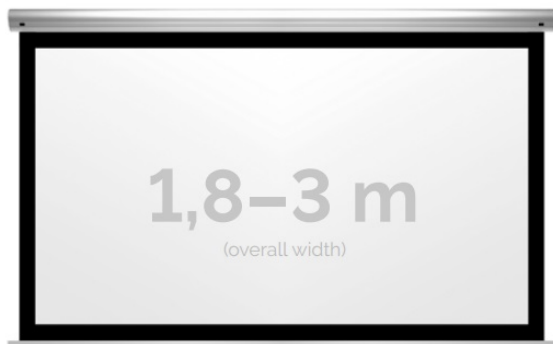

Inteligentna Elektronika

Ul. Raduńska 36A
83-333 Chmielno

Tel.: +48 730 90 60 90

E-mail: info@centrumprojekcji.pl

Nazwa **Ekran Elektryczny Ścienno-Sufitowy
Kauber Blue Label Black Frame BF 220
210x158 cm 4:3 103" Clear Vision
BLBF.430.220**

Cena **4 999,00 zł**

Producent **Kauber**

OPIS PRODUKTU

OPIS PRODUKTU:

Blue label to seria elektrycznych ekranów projekcyjnych w aluminiowych, anodowanych obudowach. Ponadczasowe wzornictwo oraz szeroki wybór powierzchni projekcyjnych powoduje, że są to najczęściej wybierane ekrany do kina domowego oraz sal konferencyjnych. W wersji Tensioned wyposażone są dodatkowo w specjalny system napinaczy, by uzyskać płaską powierzchnię projekcyjną.

NAJWAŻNIEJSZE CECHY PRODUKTU:

Ekran z napędem elektrycznym umożliwiającą jego rozwijanie/zwijanie (opcja 60 miesięcznej gwarancji na silnik ekranu)Wymiary powierzchni aktywnej na zamówienieWał nawojowy z wmontowanym cichym napędem rurowymAluminiowa, anodowana obudowa (w standardzie srebrny kolor)Czarna ramka dookoła powierzchni projekcyjnej podnosi kontrast wyświetlanego filmu/prezentacji oraz eliminuje efekt Keystona ("trapezowania")Przełącznik ścienny natynkowy marki Somfy (w standardzie).

OPCJE PERSONALIZACJI:

Format i wymiary ekranuKolor obudowy (dowolnie wybrany z palety kolorów RAL, malowana proszkowo)Możliwość wyboru innych powierzchni projekcyjnychMożliwość wbudowania w silnik ekranu systemu sterowania radiowego z pilotemNiestandardowe opcje sterowania za pomocą podczerwieni / triggera 12v / triggera 230vMożliwość zamontowania ultracichego napędu rurowegoSzerokość czarnej ramki (w standardzie 5cm)

DANE TECHNICZNE:

Format:

1:14:316:916:10dowolny

Dostępne powierzchnie:

Clear Vision: gain 1.0Gray Pro: gain 0.8

Kolor obudowy:

biały

Dostępne sterowanie:

wbudowane radiowenaścienne (standard)zewewnętrzne radiowetrigger 12Vtrigger 230VodbiorNIK IR/RS