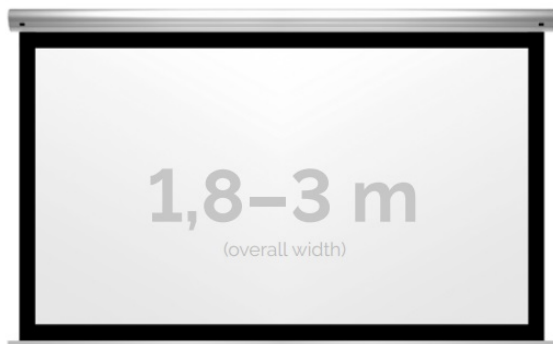

Inteligentna Elektronika

Ul. Raduńska 36A
83-333 Chmielno

Tel.: +48 730 90 60 90

E-mail: info@centrumprojekcji.pl

Nazwa **Ekran Elektryczny Ścienno-Sufitowy
Kauber Blue Label Black Frame BF 220
210x158 cm 4:3 103" Clear Vision
BLBF.430.220**

Cena **4 999,00 zł**

Producent **Kauber**

OPIS PRODUKTU

OPIS PRODUKTU:

Blue label to seria elektrycznych ekranów projekcyjnych w aluminiowych, anodowanych obudowach. Ponadczłowiecze wzornictwo oraz szeroki wybór powierzchni projekcyjnych powoduje, że są to najczęściej wybierane ekrany do kina domowego oraz sal konferencyjnych. W wersji Tensioned wyposażone są dodatkowo w specjalny system napinaczy, by uzyskać płaską powierzchnię projekcyjną.

NAJWAŻNIEJSZE CECHY PRODUKTU:

Ekran z napędem elektrycznym umożliwiającym jego rozwijanie/zwijanie (opcja 60 miesięcznej gwarancji na silnik ekranu) Wymiary powierzchni aktywnej na zamówienie Wał nawojowy z zamontowanym cichym napędem rurowym Aluminiowa, anodowana obudowa (w standardzie srebrny kolor) Czarna ramka dookoła powierzchni projekcyjnej podnosi kontrast wyświetlanego filmu/prezentacji oraz eliminuje efekt Keystona ("trapezowania") Przełącznik ścienny natynkowy marki Somfy (w standardzie).

OPCJE PERSONALIZACJI:

Format i wymiary ekranu Kolor obudowy (dowolnie wybrany z palety kolorów RAL, malowana proszkowo) Możliwość wyboru innych powierzchni projekcyjnych Możliwość wbudowania w silnik ekranu systemu sterowania radiowego z pilotem Niestandardowe opcje sterowania za pomocą podczerwieni / triggera 12v / triggera 230v Możliwość zamontowania ultracichego napędu rurowego Szerokość czarnej ramki (w standardzie 5cm)

DANE TECHNICZNE:

Format:

1:14:316:916:10 dowolny

Dostępne powierzchnie:

Clear Vision: gain 1.0 Gray Pro: gain 0.8

Kolor obudowy:

biały

Dostępne sterowanie: