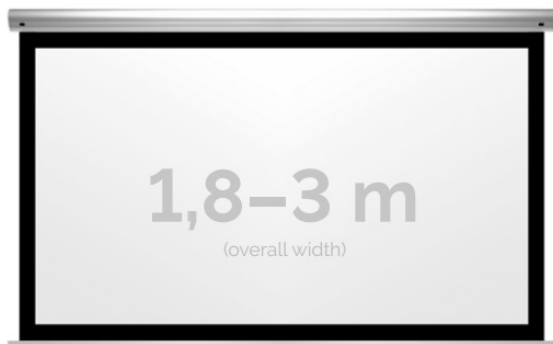

Inteligentna Elektronika

Ul. Raduńska 36A
83-333 Chmielno

Tel.: +48 730 90 60 90

E-mail: info@centrumprojekcji.pl

Nazwa **Ekran Elektryczny Ścienno-Sufitowy
Kauber Blue Label Black Frame BF 240
230x129 cm 16:9 104" Clear Vision
BLBF.169.240**

Cena **5 199,00 zł**

Producent **Kauber**

OPIS PRODUKTU

OPIS PRODUKTU:

Blue label to seria elektrycznych ekranów projekcyjnych w aluminiowych, anodowanych obudowach. Ponadczasowe wzornictwo oraz szeroki wybór powierzchni projekcyjnych powoduje, że są to najczęściej wybierane ekrany do kina domowego oraz sal konferencyjnych. W wersji Tensioned wyposażone są dodatkowo w specjalny system napinaczy, by uzyskać płaską powierzchnię projekcyjną.

NAJWAŻNIEJSZE CECHY PRODUKTU:

Ekran z napędem elektrycznym umożliwiającym jego rozwijanie/zwijanie (opcja 60 miesięcznej gwarancji na silnik ekranu) Wymiary powierzchni aktywnej na zamówienie Wał nawojowy z zamontowanym cichym napędem rurowym Aluminiowa, anodowana obudowa (w standardzie srebrny kolor) Czarna ramka dookoła powierzchni projekcyjnej podnosi kontrast wyświetlanego filmu/prezentacji oraz eliminuje efekt Keystona ("trapezowania") Przełącznik ścienny natynkowy marki Somfy (w standardzie).

OPCJE PERSONALIZACJI:

Format i wymiary ekranu Kolor obudowy (dowolnie wybrany z palety kolorów RAL, malowana proszkowo) Możliwość wyboru innych powierzchni projekcyjnych Możliwość wbudowania w silnik ekranu systemu sterowania radiowego z pilotem Niestandardowe opcje sterowania za pomocą podczerwieni / triggera 12v / triggera 230v Możliwość zamontowania ultracichego napędu rurowego Szerokość czarnej ramki (w standardzie 5cm)

DANE TECHNICZNE:

Format:

1:14:316:916:10 dowolny

Dostępne powierzchnie:

Clear Vision: gain 1.0 Gray Pro: gain 0.8

Kolor obudowy:

biały

Dostępne sterowanie: