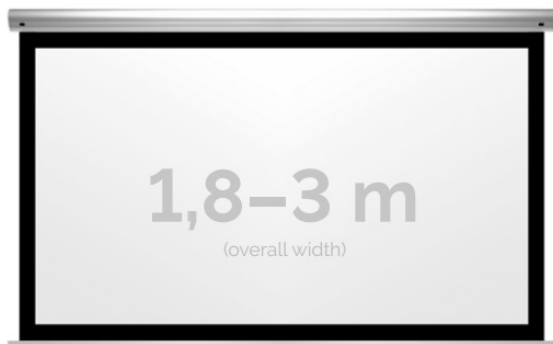

Inteligentna Elektronika

Ul. Raduńska 36A
83-333 Chmielno

Tel.: +48 730 90 60 90

E-mail: info@centrumprojekcji.pl

Nazwa **Ekran Elektryczny Ścienno-Sufitowy
Kauber Blue Label Black Frame BF 240
230x144 cm 16:10 107" Clear Vision
BLBF.161.240**

Cena **5 199,00 zł**

Producent **Kauber**

OPIS PRODUKTU

OPIS PRODUKTU:

Blue label to seria elektrycznych ekranów projekcyjnych w aluminiowych, anodowanych obudowach. Ponadczasowe wzornictwo oraz szeroki wybór powierzchni projekcyjnych powoduje, że są to najczęściej wybierane ekrany do kina domowego oraz sal konferencyjnych. W wersji Tensioned wyposażone są dodatkowo w specjalny system napinaczy, by uzyskać płaską powierzchnię projekcyjną.

NAJWAŻNIEJSZE CECHY PRODUKTU:

Ekran z napędem elektrycznym umożliwiającym jego rozwijanie/zwijanie (opcja 60 miesięcznej gwarancji na silnik ekranu) Wymiary powierzchni aktywnej na zamówienie Wał nawojowy z wmontowanym cichym napędem rurowym Aluminiowa, anodowana obudowa (w standardzie srebrny kolor) Czarna ramka dookoła powierzchni projekcyjnej podnosi kontrast wyświetlanego filmu/prezentacji oraz eliminuje efekt Keystona ("trapezowania") Przełącznik ścienny natynkowy marki Somfy (w standardzie).

OPCJE PERSONALIZACJI:

Format i wymiary ekranu Kolor obudowy (dowolnie wybrany z palety kolorów RAL, malowana proszkowo) Możliwość wyboru innych powierzchni projekcyjnych Możliwość wbudowania w silnik ekranu systemu sterowania radiowego z pilotem Niestandardowe opcje sterowania za pomocą podczerwieni / triggera 12v / triggera 230v Możliwość zamontowania ultracichego napędu rurowego Szerokość czarnej ramki (w standardzie 5cm)

DANE TECHNICZNE:

Format:

1:14:316:916:10 dowolny

Dostępne powierzchnie:

Clear Vision: gain 1.0 Gray Pro: gain 0.8

Kolor obudowy:

biały

Dostępne sterowanie:

wbudowane radiowe ściennie (standard) zewnętrzne radiowe trigger 12V trigger 230V odbiornik IR/RS