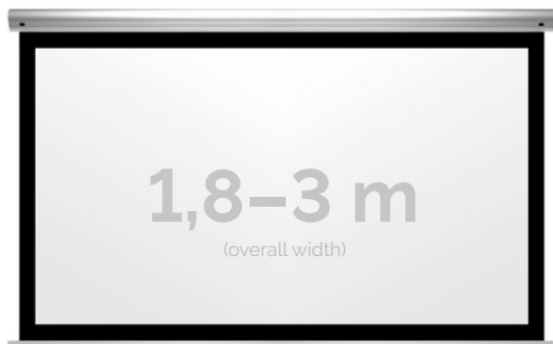

Inteligentna Elektronika

Ul. Raduńska 36A
83-333 Chmielno

Tel.: +48 730 90 60 90

E-mail: info@centrumprojekcji.pl

Nazwa **Ekran Elektryczny Ścienno-Sufitowy
Kauber Blue Label Black Frame BF 240
230x144 cm 16:10 107" Clear Vision
BLBF.161.240**

Cena **5 199,00 zł**

Producent **Kauber**

OPIS PRODUKTU

OPIS PRODUKTU:

Blue label to seria elektrycznych ekranów projekcyjnych w aluminiowych, anodowanych obudowach. Ponadczasowe wzornictwo oraz szeroki wybór powierzchni projekcyjnych powoduje, że są to najczęściej wybierane ekrany do kina domowego oraz sal konferencyjnych. W wersji Tensioned wyposażone są dodatkowo w specjalny system napinaczy, by uzyskać płaską powierzchnię projekcyjną.

NAJWAŻNIEJSZE CECHY PRODUKTU:

Ekran z napędem elektrycznym umożliwiającym jego rozwijanie/zwijanie (opcja 60 miesięcznej gwarancji na silnik ekranu) Wymiary powierzchni aktywnej na zamówienie Wał nawojowy z zamontowanym cichym napędem rurowym Aluminiowa, anodowana obudowa (w standardzie srebrny kolor) Czarna ramka dookoła powierzchni projekcyjnej podnosi kontrast wyświetlanego filmu/prezentacji oraz eliminuje efekt Keystona ("trapezowania") Przełącznik ścienny natynkowy marki Somfy (w standardzie).

OPCJE PERSONALIZACJI:

Format i wymiary ekranu Kolor obudowy (dowolnie wybrany z palety kolorów RAL, malowana proszkowo) Możliwość wyboru innych powierzchni projekcyjnych Możliwość wbudowania w silnik ekranu systemu sterowania radiowego z pilotem Niestandardowe opcje sterowania za pomocą podczerwieni / triggera 12v / triggera 230v Możliwość zamontowania ultracichego napędu rurowego Szerokość czarnej ramki (w standardzie 5cm)

DANE TECHNICZNE:

Format:

1:14:316:916:10 dowolny

Dostępne powierzchnie:

Clear Vision: gain 1.0 Gray Pro: gain 0.8

Kolor obudowy:

biały

Dostępne sterowanie: