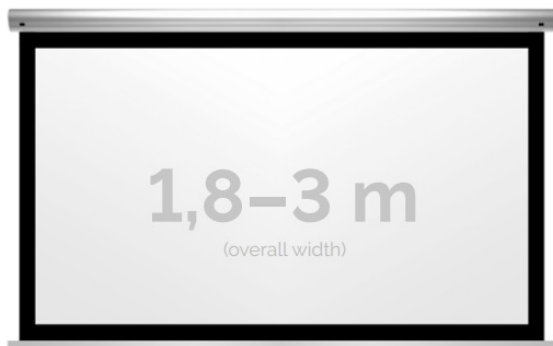

Inteligentna Elektronika

Ul. Raduńska 36A
83-333 Chmielno

Tel.: +48 730 90 60 90

E-mail: info@centrumprojekcji.pl

Nazwa **Ekran Elektryczny Ścienno-Sufitowy
Kauber Blue Label Black Frame BF 240
230x173 cm 4:3 113" Clear Vision
BLBF.430.240**

Cena **5 999,00 zł**

Producent **Kauber**

OPIS PRODUKTU

OPIS PRODUKTU:

Blue label to seria elektrycznych ekranów projekcyjnych w aluminiowych, anodowanych obudowach. Ponadczasowe wzornictwo oraz szeroki wybór powierzchni projekcyjnych powoduje, że są to najczęściej wybierane ekrany do kina domowego oraz sal konferencyjnych. W wersji Tensioned wyposażone są dodatkowo w specjalny system napinaczy, by uzyskać płaską powierzchnię projekcyjną.

NAJWAŻNIEJSZE CECHY PRODUKTU:

Ekran z napędem elektrycznym umożliwiającym jego rozwijanie/zwijanie (opcja 60 miesięcznej gwarancji na silnik ekranu) Wymiary powierzchni aktywnej na zamówienie Wał nawojowy z zamontowanym cichym napędem rurowym Aluminiowa, anodowana obudowa (w standardzie srebrny kolor) Czarna ramka dookoła powierzchni projekcyjnej podnosi kontrast wyświetlanego filmu/prezentacji oraz eliminuje efekt Keystona ("trapezowania") Przełącznik ścienny natynkowy marki Somfy (w standardzie).

OPCJE PERSONALIZACJI:

Format i wymiary ekranu Kolor obudowy (dowolnie wybrany z palety kolorów RAL, malowana proszkowo) Możliwość wyboru innych powierzchni projekcyjnych Możliwość wbudowania w silnik ekranu systemu sterowania radiowego z pilotem Niestandardowe opcje sterowania za pomocą podczerwieni / triggera 12v / triggera 230v Możliwość zamontowania ultracichego napędu rurowego Szerokość czarnej ramki (w standardzie 5cm)

DANE TECHNICZNE:

Format:

1:14:316:916:10 dowolny

Dostępne powierzchnie:

Clear Vision: gain 1.0 Gray Pro: gain 0.8

Kolor obudowy:

biały

Dostępne sterowanie: