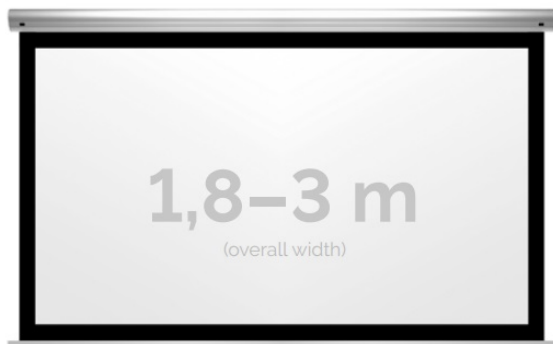

Inteligentna Elektronika

Ul. Raduńska 36A
83-333 Chmielno

Tel.: +48 730 90 60 90

E-mail: info@centrumprojekcji.pl

Nazwa **Ekran Elektryczny Ścienno-Sufitowy
Kauber Blue Label Black Frame BF 240
230x173 cm 4:3 113" Clear Vision
BLBF.430.240**

Cena **5 999,00 zł**

Producent **Kauber**

OPIS PRODUKTU

OPIS PRODUKTU:

Blue label to seria elektrycznych ekranów projekcyjnych w aluminiowych, anodowanych obudowach. Ponadczasowe wzornictwo oraz szeroki wybór powierzchni projekcyjnych powoduje, że są to najczęściej wybierane ekrany do kina domowego oraz sal konferencyjnych. W wersji Tensioned wyposażone są dodatkowo w specjalny system napinaczy, by uzyskać płaską powierzchnię projekcyjną.

NAJWAŻNIEJSZE CECHY PRODUKTU:

Ekran z napędem elektrycznym umożliwiającym jego rozwijanie/zwijanie (opcja 60 miesięcznej gwarancji na silnik ekranu) Wymiary powierzchni aktywnej na zamówienie Wał nawojowy z wmontowanym cichym napędem rurowym Aluminiowa, anodowana obudowa (w standardzie srebrny kolor) Czarna ramka dookoła powierzchni projekcyjnej podnosi kontrast wyświetlanego filmu/prezentacji oraz eliminuje efekt Keystona ("trapezowania") Przełącznik ścienny natynkowy marki Somfy (w standardzie).

OPCJE PERSONALIZACJI:

Format i wymiary ekranu Kolor obudowy (dowolnie wybrany z palety kolorów RAL, malowana proszkowo) Możliwość wyboru innych powierzchni projekcyjnych Możliwość wbudowania w silnik ekranu systemu sterowania radiowego z pilotem Niestandardowe opcje sterowania za pomocą podczerwieni / triggera 12v / triggera 230v Możliwość zamontowania ultracichego napędu rurowego Szerokość czarnej ramki (w standardzie 5cm)

DANE TECHNICZNE:

Format:

1:14:316:916:10 dowolny

Dostępne powierzchnie:

Clear Vision: gain 1.0 Gray Pro: gain 0.8

Kolor obudowy:

biały

Dostępne sterowanie:

wbudowane radiowe ściennie (standard) zewnętrzne radiowe trigger 12V trigger 230V odbiornik IR/RS