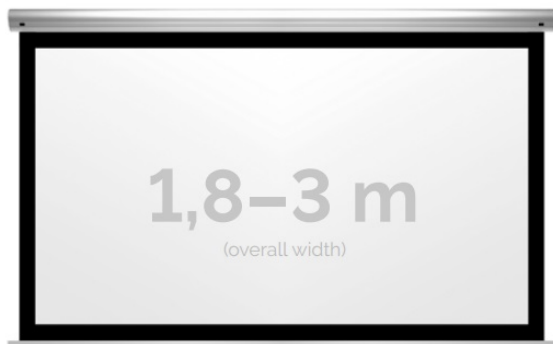

Inteligentna Elektronika

Ul. Raduńska 36A
83-333 Chmielno

Tel.: +48 730 90 60 90

E-mail: info@centrumprojekcji.pl

Nazwa **Ekran Elektryczny Ścienno-Sufitowy
Kauber Blue Label Black Frame BF 260
250x141 cm 16:9 113" Clear Vision
BLBF.169.260**

Cena **6 099,00 zł**

Producent **Kauber**

OPIS PRODUKTU

OPIS PRODUKTU:

Blue label to seria elektrycznych ekranów projekcyjnych w aluminiowych, anodowanych obudowach. Ponadczasowe wzornictwo oraz szeroki wybór powierzchni projekcyjnych powoduje, że są to najczęściej wybierane ekrany do kina domowego oraz sal konferencyjnych. W wersji Tensioned wyposażone są dodatkowo w specjalny system napinaczy, by uzyskać płaską powierzchnię projekcyjną.

NAJWAŻNIEJSZE CECHY PRODUKTU:

Ekran z napędem elektrycznym umożliwiającym jego rozwijanie/zwijanie (opcja 60 miesięcznej gwarancji na silnik ekranu) Wymiary powierzchni aktywnej na zamówienie Wał nawojowy z zamontowanym cichym napędem rurowym Aluminiowa, anodowana obudowa (w standardzie srebrny kolor) Czarna ramka dookoła powierzchni projekcyjnej podnosi kontrast wyświetlanego filmu/prezentacji oraz eliminuje efekt Keystona ("trapezowania") Przełącznik ścienny natynkowy marki Somfy (w standardzie).

OPCJE PERSONALIZACJI:

Format i wymiary ekranu Kolor obudowy (dowolnie wybrany z palety kolorów RAL, malowana proszkowo) Możliwość wyboru innych powierzchni projekcyjnych Możliwość wbudowania w silnik ekranu systemu sterowania radiowego z pilotem Niestandardowe opcje sterowania za pomocą podczerwieni / triggera 12v / triggera 230v Możliwość zamontowania ultracichego napędu rurowego Szerokość czarnej ramki (w standardzie 5cm)

DANE TECHNICZNE:

Format:

1:14:316:916:10 dowolny

Dostępne powierzchnie:

Clear Vision: gain 1.0 Gray Pro: gain 0.8

Kolor obudowy:

biały

Dostępne sterowanie: