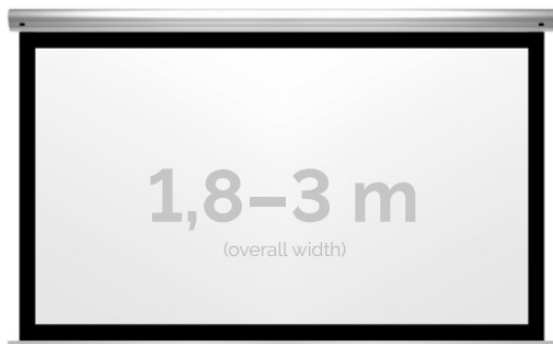

Inteligentna Elektronika

Ul. Raduńska 36A
83-333 Chmielno

Tel.: +48 730 90 60 90

E-mail: info@centrumprojekcji.pl

Nazwa **Ekran Elektryczny Ścienno-Sufitowy
Kauber Blue Label Black Frame BF 260
250x141 cm 16:9 113" Clear Vision
BLBF.169.260**

Cena **6 099,00 zł**

Producent **Kauber**

OPIS PRODUKTU

OPIS PRODUKTU:

Blue label to seria elektrycznych ekranów projekcyjnych w aluminiowych, anodowanych obudowach. Ponadczasowe wzornictwo oraz szeroki wybór powierzchni projekcyjnych powoduje, że są to najczęściej wybierane ekrany do kina domowego oraz sal konferencyjnych. W wersji Tensioned wyposażone są dodatkowo w specjalny system napinaczy, by uzyskać płaską powierzchnię projekcyjną.

NAJWAŻNIEJSZE CECHY PRODUKTU:

Ekran z napędem elektrycznym umożliwiającym jego rozwijanie/zwijanie (opcja 60 miesięcznej gwarancji na silnik ekranu) Wymiary powierzchni aktywnej na zamówienie Wał nawojowy z wmontowanym cichym napędem rurowym Aluminiowa, anodowana obudowa (w standardzie srebrny kolor) Czarna ramka dookoła powierzchni projekcyjnej podnosi kontrast wyświetlanego filmu/prezentacji oraz eliminuje efekt Keystona ("trapezowania") Przełącznik ścienny natynkowy marki Somfy (w standardzie).

OPCJE PERSONALIZACJI:

Format i wymiary ekranu Kolor obudowy (dowolnie wybrany z palety kolorów RAL, malowana proszkowo) Możliwość wyboru innych powierzchni projekcyjnych Możliwość wbudowania w silnik ekranu systemu sterowania radiowego z pilotem Niestandardowe opcje sterowania za pomocą podczerwieni / triggera 12v / triggera 230v Możliwość zamontowania ultracichego napędu rurowego Szerokość czarnej ramki (w standardzie 5cm)

DANE TECHNICZNE:

Format:

1:14:316:916:10 dowolny

Dostępne powierzchnie:

Clear Vision: gain 1.0 Gray Pro: gain 0.8

Kolor obudowy:

biały

Dostępne sterowanie:

wbudowane radiowe ściennie (standard) zewnętrzne radiowe trigger 12V trigger 230V odbiornik IR/RS