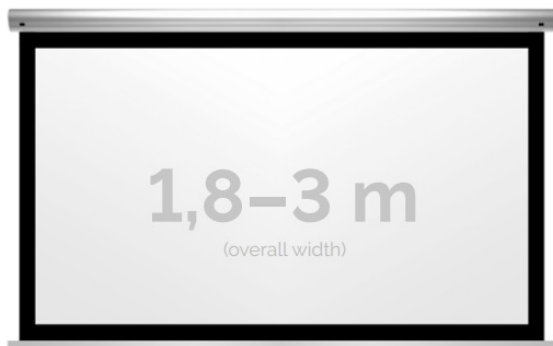

Inteligentna Elektronika

Ul. Raduńska 36A
83-333 Chmielno

Tel.: +48 730 90 60 90

E-mail: info@centrumprojekcji.pl

Nazwa **Ekran Elektryczny Ścienno-Sufitowy
Kauber Blue Label Black Frame BF 260
250x156 cm 16:10 116" Clear Vision
BLBF.161.260**

Cena **6 199,00 zł**

Producent **Kauber**

OPIS PRODUKTU

OPIS PRODUKTU:

Blue label to seria elektrycznych ekranów projekcyjnych w aluminiowych, anodowanych obudowach. Ponadczasowe wzornictwo oraz szeroki wybór powierzchni projekcyjnych powoduje, że są to najczęściej wybierane ekrany do kina domowego oraz sal konferencyjnych. W wersji Tensioned wyposażone są dodatkowo w specjalny system napinaczy, by uzyskać płaską powierzchnię projekcyjną.

NAJWAŻNIEJSZE CECHY PRODUKTU:

Ekran z napędem elektrycznym umożliwiającym jego rozwijanie/zwijanie (opcja 60 miesięcznej gwarancji na silnik ekranu) Wymiary powierzchni aktywnej na zamówienie Wał nawojowy z zamontowanym cichym napędem rurowym Aluminiowa, anodowana obudowa (w standardzie srebrny kolor) Czarna ramka dookoła powierzchni projekcyjnej podnosi kontrast wyświetlanego filmu/prezentacji oraz eliminuje efekt Keystona ("trapezowania") Przełącznik ścienny natynkowy marki Somfy (w standardzie).

OPCJE PERSONALIZACJI:

Format i wymiary ekranu Kolor obudowy (dowolnie wybrany z palety kolorów RAL, malowana proszkowo) Możliwość wyboru innych powierzchni projekcyjnych Możliwość wbudowania w silnik ekranu systemu sterowania radiowego z pilotem Niestandardowe opcje sterowania za pomocą podczerwieni / triggera 12v / triggera 230v Możliwość zamontowania ultracichego napędu rurowego Szerokość czarnej ramki (w standardzie 5cm)

DANE TECHNICZNE:

Format:

1:14:316:916:10 dowolny

Dostępne powierzchnie:

Clear Vision: gain 1.0 Gray Pro: gain 0.8

Kolor obudowy:

biały

Dostępne sterowanie: