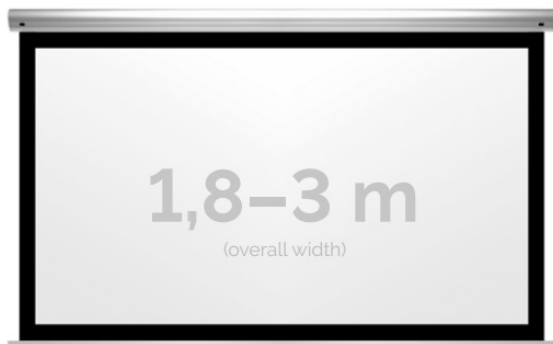

Inteligentna Elektronika

Ul. Raduńska 36A
83-333 Chmielno

Tel.: +48 730 90 60 90

E-mail: info@centrumprojekcji.pl

Nazwa **Ekran Elektryczny Ścienno-Sufitowy
Kauber Blue Label Black Frame BF 260
250x156 cm 16:10 116" Clear Vision
BLBF.161.260**

Cena **6 199,00 zł**

Producent **Kauber**

OPIS PRODUKTU

OPIS PRODUKTU:

Blue label to seria elektrycznych ekranów projekcyjnych w aluminiowych, anodowanych obudowach. Ponadczasowe wzornictwo oraz szeroki wybór powierzchni projekcyjnych powoduje, że są to najczęściej wybierane ekrany do kina domowego oraz sal konferencyjnych. W wersji Tensioned wyposażone są dodatkowo w specjalny system napinaczy, by uzyskać płaską powierzchnię projekcyjną.

NAJWAŻNIEJSZE CECHY PRODUKTU:

Ekran z napędem elektrycznym umożliwiającym jego rozwijanie/zwijanie (opcja 60 miesięcznej gwarancji na silnik ekranu) Wymiary powierzchni aktywnej na zamówienie Wał nawojowy z wmontowanym cichym napędem rurowym Aluminiowa, anodowana obudowa (w standardzie srebrny kolor) Czarna ramka dookoła powierzchni projekcyjnej podnosi kontrast wyświetlanego filmu/prezentacji oraz eliminuje efekt Keystona ("trapezowania") Przełącznik ścienny natynkowy marki Somfy (w standardzie).

DANE TECHNICZNE:

Format:

1:14:3 16:9 16:10 dowolny

Dostępne powierzchnie:

Clear Vision: gain 1.0 Gray Pro: gain 0.8

Kolor obudowy:

biały

Dostępne sterowanie: