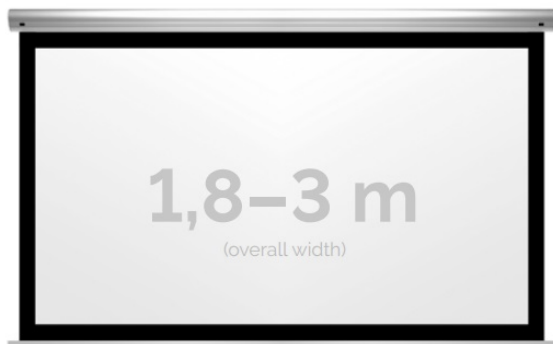

Inteligentna Elektronika

Ul. Raduńska 36A
83-333 Chmielno

Tel.: +48 730 90 60 90

E-mail: info@centrumprojekcji.pl

Nazwa **Ekran Elektryczny Ścienno-Sufitowy
Kauber Blue Label Black Frame BF 260
250x156 cm 16:10 116" Clear Vision
BLBF.161.260**

Cena **6 199,00 zł**

Producent **Kauber**

OPIS PRODUKTU

OPIS PRODUKTU:

Blue label to seria elektrycznych ekranów projekcyjnych w aluminiowych, anodowanych obudowach. Ponadczasowe wzornictwo oraz szeroki wybór powierzchni projekcyjnych powoduje, że są to najczęściej wybierane ekrany do kina domowego oraz sal konferencyjnych. W wersji Tensioned wyposażone są dodatkowo w specjalny system napinaczy, by uzyskać płaską powierzchnię projekcyjną.

NAJWAŻNIEJSZE CECHY PRODUKTU:

Ekran z napędem elektrycznym umożliwiającym jego rozwijanie/zwijanie (opcja 60 miesięcznej gwarancji na silnik ekranu) Wymiary powierzchni aktywnej na zamówienie Wał nawojowy z zamontowanym cichym napędem rurowym Aluminiowa, anodowana obudowa (w standardzie srebrny kolor) Czarna ramka dookoła powierzchni projekcyjnej podnosi kontrast wyświetlanego filmu/prezentacji oraz eliminuje efekt Keystona ("trapezowania") Przełącznik ścienny natynkowy marki Somfy (w standardzie).

OPCJE PERSONALIZACJI:

Format i wymiary ekranu Kolor obudowy (dowolnie wybrany z palety kolorów RAL, malowana proszkowo) Możliwość wyboru innych powierzchni projekcyjnych Możliwość wbudowania w silnik ekranu systemu sterowania radiowego z pilotem Niestandardowe opcje sterowania za pomocą podczerwieni / triggera 12v / triggera 230v Możliwość zamontowania ultracichego napędu rurowego Szerokość czarnej ramki (w standardzie 5cm)

DANE TECHNICZNE:

Format:

1:14:316:916:10 dowolny

Dostępne powierzchnie:

Clear Vision: gain 1.0 Gray Pro: gain 0.8

Kolor obudowy:

biały

Dostępne sterowanie: