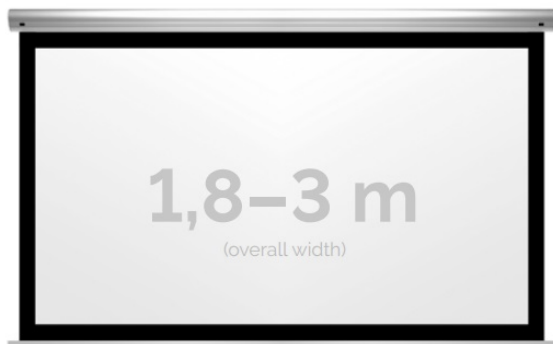

Inteligentna Elektronika

Ul. Raduńska 36A
83-333 Chmielno

Tel.: +48 730 90 60 90

E-mail: info@centrumprojekcji.pl

Nazwa **Ekran Elektryczny Ścienno-Sufitowy
Kauber Blue Label Black Frame BF 260
250x188 cm 4:3 123" Clear Vision
BLBF.430.260**

Cena **7 080,00 zł**

Producent **Kauber**

OPIS PRODUKTU

OPIS PRODUKTU:

Blue label to seria elektrycznych ekranów projekcyjnych w aluminiowych, anodowanych obudowach. Ponadczasowe wzornictwo oraz szeroki wybór powierzchni projekcyjnych powoduje, że są to najczęściej wybierane ekrany do kina domowego oraz sal konferencyjnych. W wersji Tensioned wyposażone są dodatkowo w specjalny system napinaczy, by uzyskać płaską powierzchnię projekcyjną.

NAJWAŻNIEJSZE CECHY PRODUKTU:

Ekran z napędem elektrycznym umożliwiającym jego rozwijanie/zwijanie (opcja 60 miesięcznej gwarancji na silnik ekranu) Wymiary powierzchni aktywnej na zamówienie Wał nawojowy z wmontowanym cichym napędem rurowym Aluminiowa, anodowana obudowa (w standardzie srebrny kolor) Czarna ramka dookoła powierzchni projekcyjnej podnosi kontrast wyświetlanego filmu/prezentacji oraz eliminuje efekt Keystona ("trapezowania") Przełącznik ścienny natynkowy marki Somfy (w standardzie).

OPCJE PERSONALIZACJI:

Format i wymiary ekranu Kolor obudowy (dowolnie wybrany z palety kolorów RAL, malowana proszkowo) Możliwość wyboru innych powierzchni projekcyjnych Możliwość wbudowania w silnik ekranu systemu sterowania radiowego z pilotem Niestandardowe opcje sterowania za pomocą podczerwieni / triggera 12v / triggera 230v Możliwość zamontowania ultracichego napędu rurowego Szerokość czarnej ramki (w standardzie 5cm)

DANE TECHNICZNE:

Format:

1:14:316:916:10 dowolny

Dostępne powierzchnie:

Clear Vision: gain 1.0 Gray Pro: gain 0.8

Kolor obudowy:

biały

Dostępne sterowanie:

wbudowane radiowe ściennie (standard) zewnętrzne radiowe trigger 12V trigger 230V odbiornik IR/RS