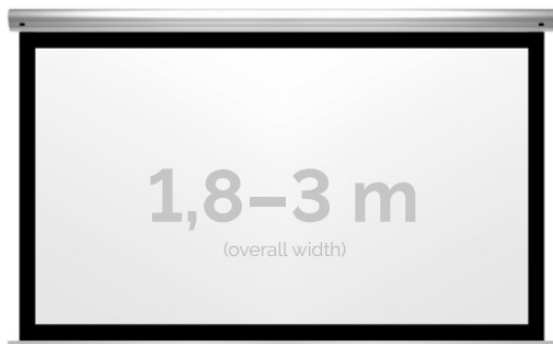

Inteligentna Elektronika

Ul. Raduńska 36A
83-333 Chmielno

Tel.: +48 730 90 60 90

E-mail: info@centrumprojekcji.pl

Nazwa	Ekran Elektryczny Ścienno-Sufitowy Kauber Blue Label Black Frame BF 260 250x188 cm 4:3 123" Clear Vision BLBF.430.260
Cena	7 080,00 zł
Producent	Kauber

OPIS PRODUKTU

OPIS PRODUKTU:

Blue label to seria elektrycznych ekranów projekcyjnych w aluminiowych, anodowanych obudowach. Ponadczasowe wzornictwo oraz szeroki wybór powierzchni projekcyjnych powoduje, że są to najczęściej wybierane ekrany do kina domowego oraz sal konferencyjnych. W wersji Tensioned wyposażone są dodatkowo w specjalny system napinaczy, by uzyskać płaską powierzchnię projekcyjną.

DANE TECHNICZNE:

Format:

1:14:316:916:10 dowolny

Dostępne powierzchnie:

Clear Vision: gain 1.0 Gray Pro: gain 0.8

Kolor obudowy:

biały

Dostępne sterowanie:

CECHY PRODUKTU

Model/Seria	Blue Label BF Black Frame
Wielkość Obszaru Roboczego (cm)	250x188
Szerokość Obszaru Roboczego (cm)	250
Wysokość Obszaru Roboczego (cm)	188
Format Obszaru Roboczego	4:3
Przekątna (cale)	123
Rodzaj Płótna	Clear Vision
Czarna Ramka	Tak
Czarny Górny Pas	Opcja
Długość Kasety (cm)	271.2
System Napinaczy Płótna	Opcja
Strona Zasilania (Z Perspektywy Widza)	Dowolna
Sterowanie Ekranem	Pilot Przewodowy Ścienny
Wysuw Płótna Z Kasety	Przedni Lub Tylny