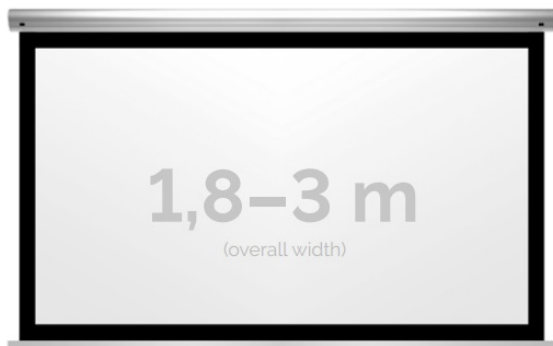

Inteligentna Elektronika

Ul. Raduńska 36A
83-333 Chmielno

Tel.: +48 730 90 60 90

E-mail: info@centrumprojekcji.pl

Nazwa **Ekran Elektryczny Ścienno-Sufitowy
Kauber Blue Label Black Frame BF 280
270x152 cm 16:9 122" Clear Vision
BLBF.169.280**

Cena **6 890,00 zł**

Producent **Kauber**

OPIS PRODUKTU

OPIS PRODUKTU:

Blue label to seria elektrycznych ekranów projekcyjnych w aluminiowych, anodowanych obudowach. Ponadczasowe wzornictwo oraz szeroki wybór powierzchni projekcyjnych powoduje, że są to najczęściej wybierane ekrany do kina domowego oraz sal konferencyjnych. W wersji Tensioned wyposażone są dodatkowo w specjalny system napinaczy, by uzyskać płaską powierzchnię projekcyjną.

NAJWAŻNIEJSZE CECHY PRODUKTU:

Ekran z napędem elektrycznym umożliwiającym jego rozwijanie/zwijanie (opcja 60 miesięcznej gwarancji na silnik ekranu) Wymiary powierzchni aktywnej na zamówienie Wał nawojowy z wmontowanym cichym napędem rurowym Aluminiowa, anodowana obudowa (w standardzie srebrny kolor) Czarna ramka dookoła powierzchni projekcyjnej podnosi kontrast wyświetlanego filmu/prezentacji oraz eliminuje efekt Keystona ("trapezowania") Przełącznik ścienny natynkowy marki Somfy (w standardzie).

DANE TECHNICZNE:

Format:

1:14:316:916:10 dowolny

Dostępne powierzchnie:

Clear Vision: gain 1.0 Gray Pro: gain 0.8

Kolor obudowy:

biały

Dostępne sterowanie: