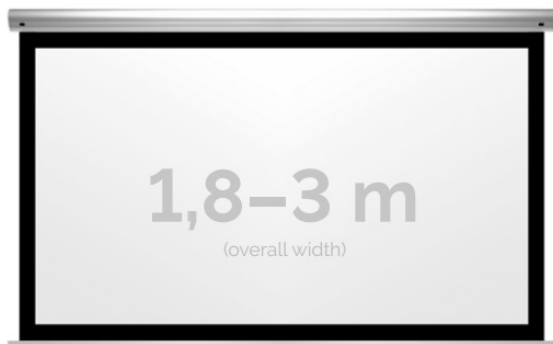

Inteligentna Elektronika

Ul. Raduńska 36A
83-333 Chmielno

Tel.: +48 730 90 60 90

E-mail: info@centrumprojekcji.pl

Nazwa **Ekran Elektryczny Ścienno-Sufitowy
Kauber Blue Label Black Frame BF 280
270x152 cm 16:9 122" Clear Vision
BLBF.169.280**

Cena **6 890,00 zł**

Producent **Kauber**

OPIS PRODUKTU

OPIS PRODUKTU:

Blue label to seria elektrycznych ekranów projekcyjnych w aluminiowych, anodowanych obudowach. Ponadczasowe wzornictwo oraz szeroki wybór powierzchni projekcyjnych powoduje, że są to najczęściej wybierane ekrany do kina domowego oraz sal konferencyjnych. W wersji Tensioned wyposażone są dodatkowo w specjalny system napinaczy, by uzyskać płaską powierzchnię projekcyjną.

NAJWAŻNIEJSZE CECHY PRODUKTU:

Ekran z napędem elektrycznym umożliwiającym jego rozwijanie/zwijanie (opcja 60 miesięcznej gwarancji na silnik ekranu) Wymiary powierzchni aktywnej na zamówienie Wał nawojowy z zamontowanym cichym napędem rurowym Aluminiowa, anodowana obudowa (w standardzie srebrny kolor) Czarna ramka dookoła powierzchni projekcyjnej podnosi kontrast wyświetlanego filmu/prezentacji oraz eliminuje efekt Keystona ("trapezowania") Przełącznik ścienny natynkowy marki Somfy (w standardzie).

OPCJE PERSONALIZACJI:

Format i wymiary ekranu Kolor obudowy (dowolnie wybrany z palety kolorów RAL, malowana proszkowo) Możliwość wyboru innych powierzchni projekcyjnych Możliwość wbudowania w silnik ekranu systemu sterowania radiowego z pilotem Niestandardowe opcje sterowania za pomocą podczerwieni / triggera 12v / triggera 230v Możliwość zamontowania ultracichego napędu rurowego Szerokość czarnej ramki (w standardzie 5cm)

DANE TECHNICZNE:

Format:

1:14:316:916:10 dowolny

Dostępne powierzchnie:

Clear Vision: gain 1.0 Gray Pro: gain 0.8

Kolor obudowy:

biały

Dostępne sterowanie: