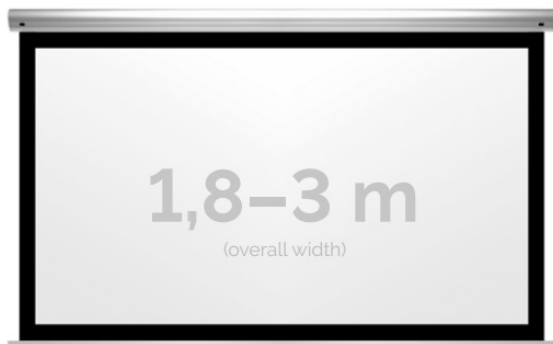

Inteligentna Elektronika

Ul. Raduńska 36A
83-333 Chmielno

Tel.: +48 730 90 60 90

E-mail: info@centrumprojekcji.pl

Nazwa **Ekran Elektryczny Ścienno-Sufitowy
Kauber Blue Label Black Frame BF 280
270x169 cm 16:10 125" Clear Vision
BLBF.161.280**

Cena **6 399,00 zł**

Producent **Kauber**

OPIS PRODUKTU

OPIS PRODUKTU:

Blue label to seria elektrycznych ekranów projekcyjnych w aluminiowych, anodowanych obudowach. Ponadczasowe wzornictwo oraz szeroki wybór powierzchni projekcyjnych powoduje, że są to najczęściej wybierane ekrany do kina domowego oraz sal konferencyjnych. W wersji Tensioned wyposażone są dodatkowo w specjalny system napinaczy, by uzyskać płaską powierzchnię projekcyjną.

NAJWAŻNIEJSZE CECHY PRODUKTU:

Ekran z napędem elektrycznym umożliwiającym jego rozwijanie/zwijanie (opcja 60 miesięcznej gwarancji na silnik ekranu) Wymiary powierzchni aktywnej na zamówienie Wał nawojowy z wmontowanym cichym napędem rurowym Aluminiowa, anodowana obudowa (w standardzie srebrny kolor) Czarna ramka dookoła powierzchni projekcyjnej podnosi kontrast wyświetlanego filmu/prezentacji oraz eliminuje efekt Keystona ("trapezowania") Przełącznik ścienny natynkowy marki Somfy (w standardzie).

DANE TECHNICZNE:

Format:

1:14:3 16:9 16:10 dowolny

Dostępne powierzchnie:

Clear Vision: gain 1.0 Gray Pro: gain 0.8

Kolor obudowy:

biały

Dostępne sterowanie: