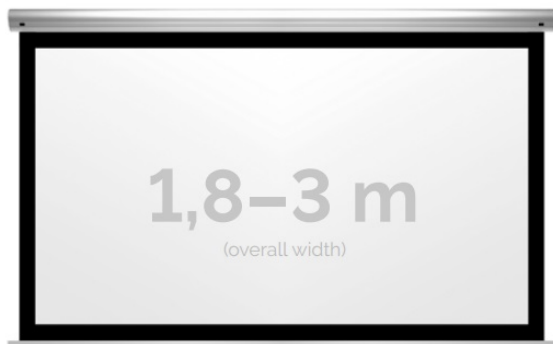

Inteligentna Elektronika

Ul. Raduńska 36A
83-333 Chmielno

Tel.: +48 730 90 60 90

E-mail: info@centrumprojekcji.pl

Nazwa **Ekran Elektryczny Ścienno-Sufitowy
Kauber Blue Label Black Frame BF 280
270x169 cm 16:10 125" Clear Vision
BLBF.161.280**

Cena **6 399,00 zł**

Producent **Kauber**

OPIS PRODUKTU

OPIS PRODUKTU:

Blue label to seria elektrycznych ekranów projekcyjnych w aluminiowych, anodowanych obudowach. Ponadczasowe wzornictwo oraz szeroki wybór powierzchni projekcyjnych powoduje, że są to najczęściej wybierane ekrany do kina domowego oraz sal konferencyjnych. W wersji Tensioned wyposażone są dodatkowo w specjalny system napinaczy, by uzyskać płaską powierzchnię projekcyjną.

NAJWAŻNIEJSZE CECHY PRODUKTU:

Ekran z napędem elektrycznym umożliwiającym jego rozwijanie/zwijanie (opcja 60 miesięcznej gwarancji na silnik ekranu) Wymiary powierzchni aktywnej na zamówienie Wał nawojowy z zamontowanym cichym napędem rurowym Aluminiowa, anodowana obudowa (w standardzie srebrny kolor) Czarna ramka dookoła powierzchni projekcyjnej podnosi kontrast wyświetlanego filmu/prezentacji oraz eliminuje efekt Keystona ("trapezowania") Przełącznik ścienny natynkowy marki Somfy (w standardzie).

DANE TECHNICZNE:

Format:

1:14:316:916:10 dowolny

Dostępne powierzchnie:

Clear Vision: gain 1.0 Gray Pro: gain 0.8

Kolor obudowy:

biały

Dostępne sterowanie: