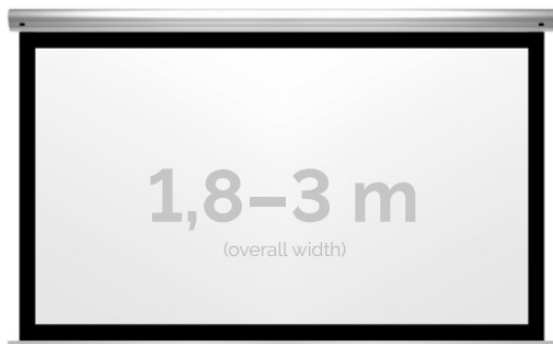

Inteligentna Elektronika

Ul. Raduńska 36A
83-333 Chmielno

Tel.: +48 730 90 60 90

E-mail: info@centrumprojekcji.pl

Nazwa **Ekran Elektryczny Ścienno-Sufitowy
Kauber Blue Label Black Frame BF 280
270x203 cm 4:3 133" Clear Vision
BLBF.430.280**

Cena **7 399,00 zł**

Producent **Kauber**

OPIS PRODUKTU

OPIS PRODUKTU:

Blue label to seria elektrycznych ekranów projekcyjnych w aluminiowych, anodowanych obudowach. Ponadczasowe wzornictwo oraz szeroki wybór powierzchni projekcyjnych powoduje, że są to najczęściej wybierane ekrany do kina domowego oraz sal konferencyjnych. W wersji Tensioned wyposażone są dodatkowo w specjalny system napinaczy, by uzyskać płaską powierzchnię projekcyjną.

NAJWAŻNIEJSZE CECHY PRODUKTU:

Ekran z napędem elektrycznym umożliwiającym jego rozwijanie/zwijanie (opcja 60 miesięcznej gwarancji na silnik ekranu) Wymiary powierzchni aktywnej na zamówienie Wał nawojowy z zamontowanym cichym napędem rurowym Aluminiowa, anodowana obudowa (w standardzie srebrny kolor) Czarna ramka dookoła powierzchni projekcyjnej podnosi kontrast wyświetlanego filmu/prezentacji oraz eliminuje efekt Keystona ("trapezowania") Przełącznik ścienny natynkowy marki Somfy (w standardzie).

OPCJE PERSONALIZACJI:

Format i wymiary ekranu Kolor obudowy (dowolnie wybrany z palety kolorów RAL, malowana proszkowo) Możliwość wyboru innych powierzchni projekcyjnych Możliwość wbudowania w silnik ekranu systemu sterowania radiowego z pilotem Niestandardowe opcje sterowania za pomocą podczerwieni / triggera 12v / triggera 230v Możliwość zamontowania ultracichego napędu rurowego Szerokość czarnej ramki (w standardzie 5cm)

DANE TECHNICZNE:

Format:

1:14:316:916:10 dowolny

Dostępne powierzchnie:

Clear Vision: gain 1.0 Gray Pro: gain 0.8

Kolor obudowy:

biały

Dostępne sterowanie: