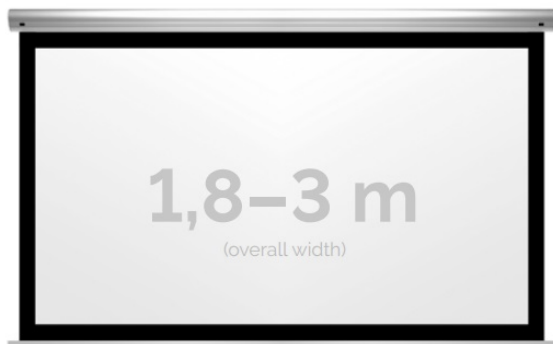

Inteligentna Elektronika

Ul. Raduńska 36A
83-333 Chmielno

Tel.: +48 730 90 60 90

E-mail: info@centrumprojekcji.pl

Nazwa **Ekran Elektryczny Ścienno-Sufitowy
Kauber Blue Label Black Frame BF 280
270x203 cm 4:3 133" Clear Vision
BLBF.430.280**

Cena **7 399,00 zł**

Producent **Kauber**

OPIS PRODUKTU

OPIS PRODUKTU:

Blue label to seria elektrycznych ekranów projekcyjnych w aluminiowych, anodowanych obudowach. Ponadczasowe wzornictwo oraz szeroki wybór powierzchni projekcyjnych powoduje, że są to najczęściej wybierane ekrany do kina domowego oraz sal konferencyjnych. W wersji Tensioned wyposażone są dodatkowo w specjalny system napinaczy, by uzyskać płaską powierzchnię projekcyjną.

NAJWAŻNIEJSZE CECHY PRODUKTU:

Ekran z napędem elektrycznym umożliwiającym jego rozwijanie/zwijanie (opcja 60 miesięcznej gwarancji na silnik ekranu) Wymiary powierzchni aktywnej na zamówienie Wał nawojowy z wmontowanym cichym napędem rurowym Aluminiowa, anodowana obudowa (w standardzie srebrny kolor) Czarna ramka dookoła powierzchni projekcyjnej podnosi kontrast wyświetlanego filmu/prezentacji oraz eliminuje efekt Keystona ("trapezowania") Przełącznik ścienny natynkowy marki Somfy (w standardzie).

DANE TECHNICZNE:

Format:

1:14:316:916:10 dowolny

Dostępne powierzchnie:

Clear Vision: gain 1.0 Gray Pro: gain 0.8

Kolor obudowy:

biały

Dostępne sterowanie: