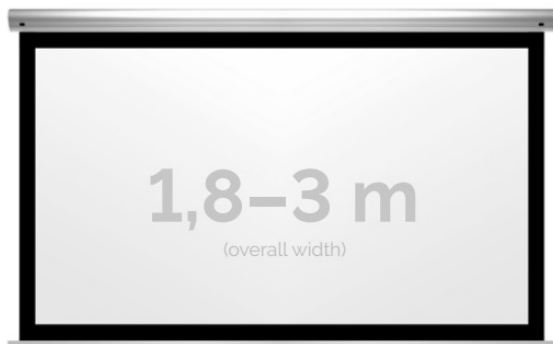

Inteligentna Elektronika

Ul. Raduńska 36A
83-333 Chmielno

Tel.: +48 730 90 60 90

E-mail: info@centrumprojekcji.pl

Nazwa **Ekran Elektryczny Ścienno-Sufitowy
Kauber Blue Label Black Frame BF 300
290x181 cm 16:10 135" Clear Vision
BLBF.161.300**

Cena **7 090,00 zł**

Producent **Kauber**

OPIS PRODUKTU

OPIS PRODUKTU:

Blue label to seria elektrycznych ekranów projekcyjnych w aluminiowych, anodowanych obudowach. Ponadczasowe wzornictwo oraz szeroki wybór powierzchni projekcyjnych powoduje, że są to najczęściej wybierane ekrany do kina domowego oraz sal konferencyjnych. W wersji Tensioned wyposażone są dodatkowo w specjalny system napinaczy, by uzyskać płaską powierzchnię projekcyjną.

NAJWAŻNIEJSZE CECHY PRODUKTU:

Ekran z napędem elektrycznym umożliwiającym jego rozwijanie/zwijanie (opcja 60 miesięcznej gwarancji na silnik ekranu) Wymiary powierzchni aktywnej na zamówienie Wał nawojowy z zamontowanym cichym napędem rurowym Aluminiowa, anodowana obudowa (w standardzie srebrny kolor) Czarna ramka dookoła powierzchni projekcyjnej podnosi kontrast wyświetlanego filmu/prezentacji oraz eliminuje efekt Keystona ("trapezowania") Przełącznik ścienny natynkowy marki Somfy (w standardzie).

DANE TECHNICZNE:

Format:

1:14:316:916:10 dowolny

Dostępne powierzchnie:

Clear Vision: gain 1.0 Gray Pro: gain 0.8

Kolor obudowy:

biały

Dostępne sterowanie: