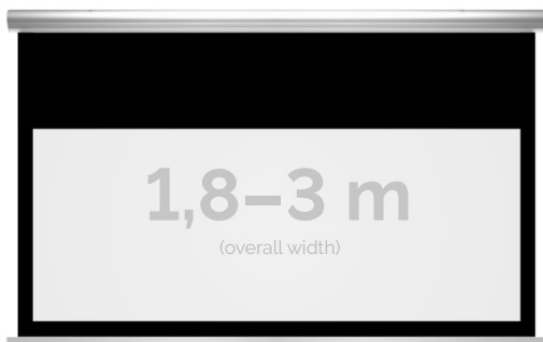

Inteligentna Elektronika

Ul. Raduńska 36A
83-333 Chmielno

Tel.: +48 730 90 60 90

E-mail: info@centrumprojekcji.pl

Nazwa **Ekran Elektryczny Ścienno-Sufitowy
Kauber Blue Label Black Top BT 180
170x128 cm 4:3 84" Clear Vision
BLBT.430.180**

Cena **4 649,00 zł**

Producent **Kauber**

OPIS PRODUKTU

OPIS PRODUKTU:

Blue label to seria elektrycznych ekranów projekcyjnych w aluminiowych, anodowanych obudowach. Ponadczasowe wzornictwo oraz szeroki wybór powierzchni projekcyjnych powoduje, że są to najczęściej wybierane ekrany do kina domowego oraz sal konferencyjnych. W wersji Tensioned wyposażone są dodatkowo w specjalny system napinaczy, by uzyskać płaską powierzchnię projekcyjną.

NAJWAŻNIEJSZE CECHY PRODUKTU:

Ekran z napędem elektrycznym umożliwiającą jego rozwijanie/zwijanie (opcja 60 miesięcznej gwarancji na silnik ekranu)Wymiary powierzchni aktywnej na zamówienieWał nawojowy z wmontowanym cichym napędem rurowymAluminiowa, anodowana obudowa (w standardzie srebrny kolor)Czarna ramka dookoła powierzchni projekcyjnej podnosi kontrast wyświetlanego filmu/prezentacji oraz eliminuje efekt Keystona ("trapezowania")Czarny górny pas pozwala w przypadku wysokich pomieszczeń na umieszczenie części wizyjnej odpowiednio niżej, aby wygodnie oglądać projekcję.Przełącznik ścienny natynkowy marki Somfy (w standardzie).

OPCJE PERSONALIZACJI:

Format i wymiary ekranuKolor obudowy (dowolnie wybrany z palety kolorów RAL, malowana proszkowo)Możliwość wyboru innych powierzchni projekcyjnychMożliwość wbudowania w silnik ekranu systemu sterowania radiowego z pilotemNiestandardowe opcje sterowania za pomocą podczerwieni / triggera 12v / triggera 230vMożliwość zamontowania ultracichego napędu rurowegoSzerokość czarnej ramki (w standardzie 5cm)Szerokość czarnego górnego pasa (w standardzie 30cm)

DANE TECHNICZNE:

Format:

1:14:316:916:10dowolny

Dostępne powierzchnie:

Clear Vision: gain 1.0Gray Pro: gain 0.8

Kolor obudowy:

biały