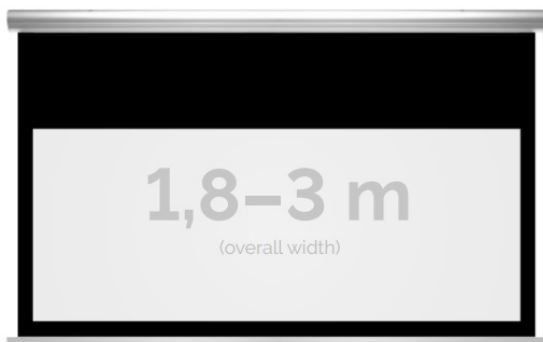

Inteligentna Elektronika

Ul. Raduńska 36A
83-333 Chmielno

Tel.: +48 730 90 60 90

E-mail: info@centrumprojekcji.pl

Nazwa **Ekran Elektryczny Ścienno-Sufitowy
Kauber Blue Label Black Top BT 180 170x96
cm 16:9 77" Clear Vision BLBT.169.180**

Cena **4 900,00 zł**

Producent **Kauber**

OPIS PRODUKTU

OPIS PRODUKTU:

Blue label to seria elektrycznych ekranów projekcyjnych w aluminiowych, anodowanych obudowach. Ponadczasowe wzornictwo oraz szeroki wybór powierzchni projekcyjnych powoduje, że są to najczęściej wybierane ekrany do kina domowego oraz sal konferencyjnych. W wersji Tensioned wyposażone są dodatkowo w specjalny system napinaczy, by uzyskać płaską powierzchnię projekcyjną.

DANE TECHNICZNE:

Format:

1:14:316:916:10 dowolny

Dostępne powierzchnie:

Clear Vision: gain 1.0 Gray Pro: gain 0.8

Kolor obudowy:

biały
Dostępne sterowanie:
wbudowane radiowenaścienne (standard)zewętrzne radiowetrigger 12Vtrigger 230Vodbiornik IR/RS

CECHY PRODUKTU

Model/Seria	Blue Label BT Black Top
Wielkość Obszaru Roboczego (cm)	170x96
Szerokość Obszaru Roboczego (cm)	170
Wysokość Obszaru Roboczego (cm)	96
Format Obszaru Roboczego	16:9
Przekątna (cale)	77
Rodzaj Płótna	Clear Vision
Czarna Ramka	Tak
Czarny Górny Pas	Tak
Długość Kasety (cm)	191.2
System Napinaczy Płótna	Opcja
Strona Zasilania (Z Perspektywy Widza)	Dowolna
Sterowanie Ekranem	Pilot Przewodowy Ścienny
Wysuw Płótna Z Kasety	Przedni Lub Tylny