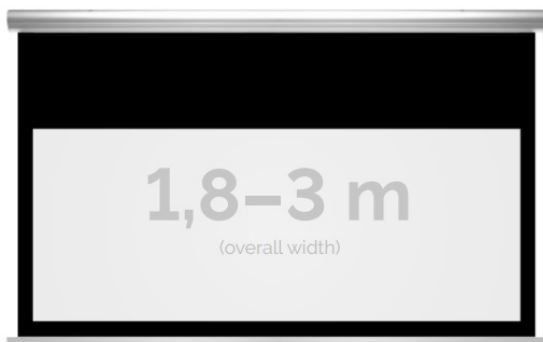

Inteligentna Elektronika

Ul. Raduńska 36A
83-333 Chmielno

Tel.: +48 730 90 60 90

E-mail: info@centrumprojekcji.pl

Nazwa	Ekran Elektryczny Ścienno-Sufitowy Kauber Blue Label Black Top BT 200 190x143 cm 4:3 94" Clear Vision BLBT.430.200
Cena	4 949,00 zł
Producent	Kauber

OPIS PRODUKTU

OPIS PRODUKTU:

Blue label to seria elektrycznych ekranów projekcyjnych w aluminiowych, anodowanych obudowach. Ponadczasowe wzornictwo oraz szeroki wybór powierzchni projekcyjnych powoduje, że są to najczęściej wybierane ekrany do kina domowego oraz sal konferencyjnych. W wersji Tensioned wyposażone są dodatkowo w specjalny system napinaczy, by uzyskać płaską powierzchnię projekcyjną.

DANE TECHNICZNE:

Format:

1:14:316:916:10 dowolny

Dostępne powierzchnie:

Clear Vision: gain 1.0 Gray Pro: gain 0.8

Kolor obudowy:

biały
Dostępne sterowanie:
wbudowane radiowenaścienne (standard)zewętrzne radiowetrigger 12Vtrigger 230Vodbiornik IR/RS

CECHY PRODUKTU

Model/Seria	Blue Label BT Black Top
Wielkość Obszaru Roboczego (cm)	190x143
Szerokość Obszaru Roboczego (cm)	190
Wysokość Obszaru Roboczego (cm)	143
Format Obszaru Roboczego	4:3
Przekątna (cale)	94
Rodzaj Płótna	Clear Vision
Czarna Ramka	Tak
Czarny Górny Pas	Tak
Długość Kasety (cm)	211.2
System Napinaczy Płótna	Opcja
Strona Zasilania (Z Perspektywy Widza)	Dowolna
Sterowanie Ekranem	Pilot Przewodowy Ścienny
Wysuw Płótna Z Kasety	Przedni Lub Tylny