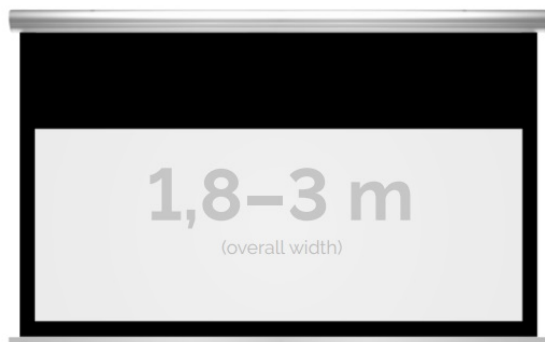

Inteligentna Elektronika

Ul. Raduńska 36A
83-333 Chmielno

Tel.: +48 730 90 60 90

E-mail: info@centrumprojekcji.pl

Nazwa **Ekran Elektryczny Ścienno-Sufitowy
Kauber Blue Label Black Top BT 220
210x158 cm 4:3 103" Clear Vision
BLBT.430.220**

Cena **5 199,00 zł**

Producent **Kauber**

OPIS PRODUKTU

OPIS PRODUKTU:

Blue label to seria elektrycznych ekranów projekcyjnych w aluminiowych, anodowanych obudowach. Ponadczasowe wzornictwo oraz szeroki wybór powierzchni projekcyjnych powoduje, że są to najczęściej wybierane ekrany do kina domowego oraz sal konferencyjnych. W wersji Tensioned wyposażone są dodatkowo w specjalny system napinaczy, by uzyskać płaską powierzchnię projekcyjną.

NAJWAŻNIEJSZE CECHY PRODUKTU:

Ekran z napędem elektrycznym umożliwiającym jego rozwijanie/zwijanie (opcja 60 miesięcznej gwarancji na silnik ekranu) Wymiary powierzchni aktywnej na zamówienie Wał nawojowy z wmontowanym cichym napędem rurowym Aluminiowa, anodowana obudowa (w standardzie srebrny kolor) Czarna ramka dookoła powierzchni projekcyjnej podnosi kontrast wyświetlanego filmu/prezentacji oraz eliminuje efekt Keystona ("trapezowania") Czarny górny pas pozwala w przypadku wysokich pomieszczeń na umieszczenie części wizyjnej odpowiednio niżej, aby wygodnie oglądać projekcję. Przełącznik ścienny natynkowy marki Somfy (w standardzie).

DANE TECHNICZNE:

Format:

1:14:316:916:10 dowolny

Dostępne powierzchnie:

Clear Vision: gain 1.0 Gray Pro: gain 0.8

Kolor obudowy:

biały
Dostępne sterowanie:
wbudowane radiowenaścienne (standard)zewętrzne radiowetrigger 12Vtrigger 230Vodbiornik IR/RS