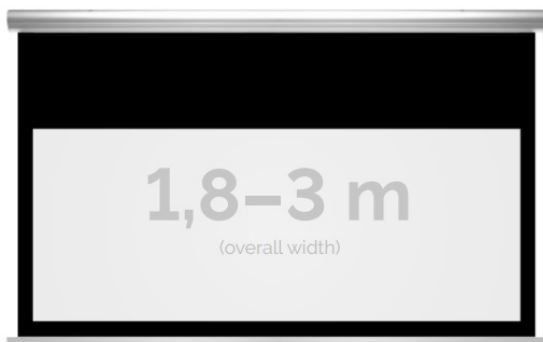

Inteligentna Elektronika

Ul. Raduńska 36A
83-333 Chmielno

Tel.: +48 730 90 60 90

E-mail: info@centrumprojekcji.pl

Nazwa **Ekran Elektryczny Ścienno-Sufitowy
Kauber Blue Label Black Top BT 240
230x144 cm 16:10 107" Clear Vision
BLBT.161.240**

Cena **5 499,00 zł**

Producent **Kauber**

OPIS PRODUKTU

OPIS PRODUKTU:

Blue label to seria elektrycznych ekranów projekcyjnych w aluminiowych, anodowanych obudowach. Ponadczasowe wzornictwo oraz szeroki wybór powierzchni projekcyjnych powoduje, że są to najczęściej wybierane ekrany do kina domowego oraz sal konferencyjnych. W wersji Tensioned wyposażone są dodatkowo w specjalny system napinaczy, by uzyskać płaską powierzchnię projekcyjną.

NAJWAŻNIEJSZE CECHY PRODUKTU:

Ekran z napędem elektrycznym umożliwiającym jego rozwijanie/zwijanie (opcja 60 miesięcznej gwarancji na silnik ekranu) Wymiary powierzchni aktywnej na zamówienie Wał nawojowy z wmontowanym cichym napędem rurowym Aluminiowa, anodowana obudowa (w standardzie srebrny kolor) Czarna ramka dookoła powierzchni projekcyjnej podnosi kontrast wyświetlanego filmu/prezentacji oraz eliminuje efekt Keystona ("trapezowania") Czarny górny pas pozwala w przypadku wysokich pomieszczeń na umieszczenie części wizyjnej odpowiednio niżej, aby wygodnie oglądać projekcję. Przełącznik ścienny natynkowy marki Somfy (w standardzie).

OPCJE PERSONALIZACJI:

Format i wymiary ekranu Kolor obudowy (dowolnie wybrany z palety kolorów RAL, malowana proszkowo) Możliwość wyboru innych powierzchni projekcyjnych Możliwość wbudowania w silnik ekranu systemu sterowania radiowego z pilotem Niestandardowe opcje sterowania za pomocą podczerwieni / triggera 12v / triggera 230v Możliwość zamontowania ultracichego napędu rurowego Szerokość czarnej ramki (w standardzie 5cm) Szerokość czarnego górnego pasa (w standardzie 30cm)

DANE TECHNICZNE:

Format:

1:14:316:916:10 dowolny

Dostępne powierzchnie:

Clear Vision: gain 1.0 Gray Pro: gain 0.8

Kolor obudowy:

biały