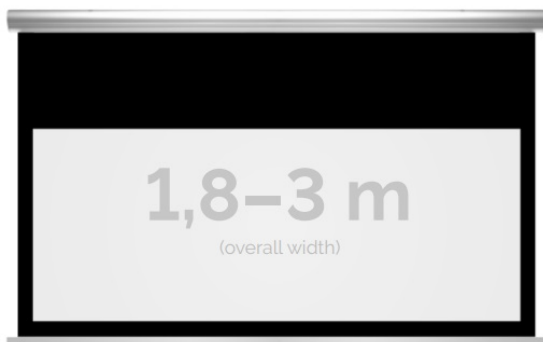

Inteligentna Elektronika

Ul. Raduńska 36A
83-333 Chmielno

Tel.: +48 730 90 60 90

E-mail: info@centrumprojekcji.pl

Nazwa **Ekran Elektryczny Ścienno-Sufitowy
Kauber Blue Label Black Top BT 240
230x173 cm 4:3 113" Clear Vision
BLBT.430.240**

Cena **5 549,00 zł**

Producent **Kauber**

OPIS PRODUKTU

OPIS PRODUKTU:

Blue label to seria elektrycznych ekranów projekcyjnych w aluminiowych, anodowanych obudowach. Ponadczasowe wzornictwo oraz szeroki wybór powierzchni projekcyjnych powoduje, że są to najczęściej wybierane ekrany do kina domowego oraz sal konferencyjnych. W wersji Tensioned wyposażone są dodatkowo w specjalny system napinaczy, by uzyskać płaską powierzchnię projekcyjną.

NAJWAŻNIEJSZE CECHY PRODUKTU:

Ekran z napędem elektrycznym umożliwiającym jego rozwijanie/zwijanie (opcja 60 miesięcznej gwarancji na silnik ekranu) Wymiary powierzchni aktywnej na zamówienie Wał nawojowy z zamontowanym cichym napędem rurowym Aluminiowa, anodowana obudowa (w standardzie srebrny kolor) Czarna ramka dookoła powierzchni projekcyjnej podnosi kontrast wyświetlanego filmu/prezentacji oraz eliminuje efekt Keystona ("trapezowania") Czarny górny pas pozwala w przypadku wysokich pomieszczeń na umieszczenie części wizyjnej odpowiednio niżej, aby wygodnie oglądać projekcję. Przełącznik ścienny natynkowy marki Somfy (w standardzie).

OPCJE PERSONALIZACJI:

Format i wymiary ekranu Kolor obudowy (dowolnie wybrany z palety kolorów RAL, malowana proszkowo) Możliwość wyboru innych powierzchni projekcyjnych Możliwość wbudowania w silnik ekranu systemu sterowania radiowego z pilotem Niestandardowe opcje sterowania za pomocą podczerwieni / triggera 12v / triggera 230v Możliwość zamontowania ultracichego napędu rurowego Szerokość czarnej ramki (w standardzie 5cm) Szerokość czarnego górnego pasa (w standardzie 30cm)

DANE TECHNICZNE:

Format:

1:14:316:916:10 dowolny

Dostępne powierzchnie:

Clear Vision: gain 1.0 Gray Pro: gain 0.8

Kolor obudowy: