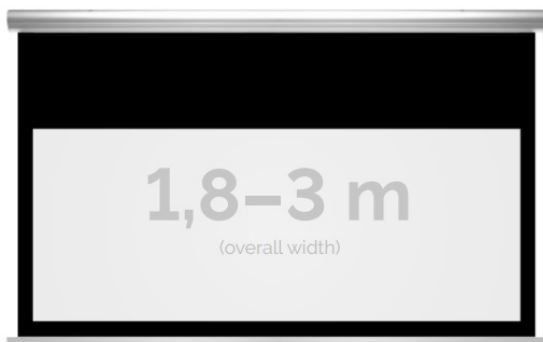

Inteligentna Elektronika

Ul. Raduńska 36A
83-333 Chmielno

Tel.: +48 730 90 60 90

E-mail: info@centrumprojekcji.pl

Nazwa **Ekran Elektryczny Ścienno-Sufitowy
Kauber Blue Label Black Top BT 240
230x173 cm 4:3 113" Clear Vision
BLBT.430.240**

Cena **5 549,00 zł**

Producent **Kauber**

OPIS PRODUKTU

OPIS PRODUKTU:

Blue label to seria elektrycznych ekranów projekcyjnych w aluminiowych, anodowanych obudowach. Ponadczasowe wzornictwo oraz szeroki wybór powierzchni projekcyjnych powoduje, że są to najczęściej wybierane ekrany do kina domowego oraz sal konferencyjnych. W wersji Tensioned wyposażone są dodatkowo w specjalny system napinaczy, by uzyskać płaską powierzchnię projekcyjną.

NAJWAŻNIEJSZE CECHY PRODUKTU:

Ekran z napędem elektrycznym umożliwiającym jego rozwijanie/zwijanie (opcja 60 miesięcznej gwarancji na silnik ekranu) Wymiary powierzchni aktywnej na zamówienie Wał nawojowy z wmontowanym cichym napędem rurowym Aluminiowa, anodowana obudowa (w standardzie srebrny kolor) Czarna ramka dookoła powierzchni projekcyjnej podnosi kontrast wyświetlanego filmu/prezentacji oraz eliminuje efekt Keystona ("trapezowania") Czarny górny pas pozwala w przypadku wysokich pomieszczeń na umieszczenie części wizyjnej odpowiednio niżej, aby wygodnie oglądać projekcję. Przełącznik ścienny natynkowy marki Somfy (w standardzie).

DANE TECHNICZNE:

Format:

1:14:316:916:10 dowolny

Dostępne powierzchnie:

Clear Vision: gain 1.0 Gray Pro: gain 0.8

Kolor obudowy:

biały

Dostępne sterowanie: