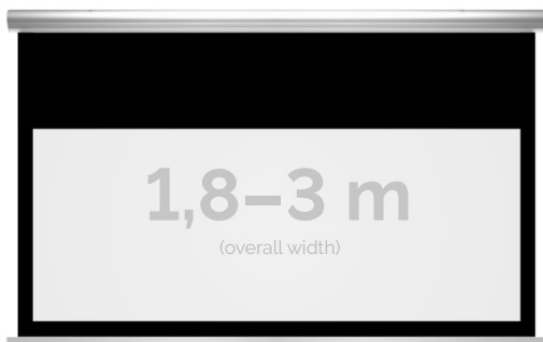

Inteligentna Elektronika

Ul. Raduńska 36A
83-333 Chmielno

Tel.: +48 730 90 60 90

E-mail: info@centrumprojekcji.pl

Nazwa **Ekran Elektryczny Ścienno-Sufitowy
Kauber Blue Label Black Top BT 260
250x156 cm 16:10 116" Clear Vision
BLBT.161.260**

Cena **6 880,00 zł**

Producent **Kauber**

OPIS PRODUKTU

OPIS PRODUKTU:

Blue label to seria elektrycznych ekranów projekcyjnych w aluminiowych, anodowanych obudowach. Ponadczasowe wzornictwo oraz szeroki wybór powierzchni projekcyjnych powoduje, że są to najczęściej wybierane ekrany do kina domowego oraz sal konferencyjnych. W wersji Tensioned wyposażone są dodatkowo w specjalny system napinaczy, by uzyskać płaską powierzchnię projekcyjną.

NAJWAŻNIEJSZE CECHY PRODUKTU:

Ekran z napędem elektrycznym umożliwiającym jego rozwijanie/zwijanie (opcja 60 miesięcznej gwarancji na silnik ekranu) Wymiary powierzchni aktywnej na zamówienie Wał nawojowy z zamontowanym cichym napędem rurowym Aluminiowa, anodowana obudowa (w standardzie srebrny kolor) Czarna ramka dookoła powierzchni projekcyjnej podnosi kontrast wyświetlanego filmu/prezentacji oraz eliminuje efekt Keystona ("trapezowania") Czarny górny pas pozwala w przypadku wysokich pomieszczeń na umieszczenie części wizyjnej odpowiednio niżej, aby wygodnie oglądać projekcję. Przełącznik ścienny natynkowy marki Somfy (w standardzie).

DANE TECHNICZNE:

Format:

1:14:316:916:10 dowolny

Dostępne powierzchnie:

Clear Vision: gain 1.0 Gray Pro: gain 0.8

Kolor obudowy:

biały
Dostępne sterowanie:
wbudowane radiowenaścienne (standard)zewętrzne radiowetrigger 12Vtrigger 230Vodbiornik IR/RS