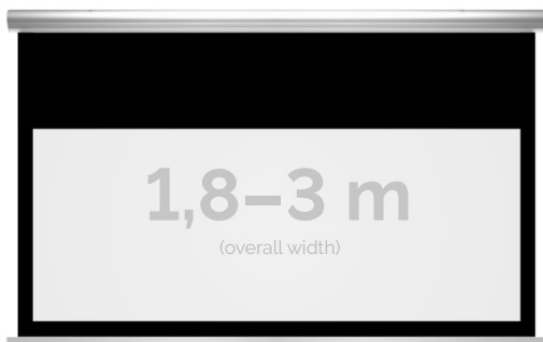

Inteligentna Elektronika

Ul. Raduńska 36A
83-333 Chmielno

Tel.: +48 730 90 60 90

E-mail: info@centrumprojekcji.pl

Nazwa **Ekran Elektryczny Ścienno-Sufitowy
Kauber Blue Label Black Top BT 260
250x188 cm 4:3 123" Clear Vision
BLBT.430.260**

Cena **6 749,00 zł**

Producent **Kauber**

OPIS PRODUKTU

OPIS PRODUKTU:

Blue label to seria elektrycznych ekranów projekcyjnych w aluminiowych, anodowanych obudowach. Ponadczasowe wzornictwo oraz szeroki wybór powierzchni projekcyjnych powoduje, że są to najczęściej wybierane ekrany do kina domowego oraz sal konferencyjnych. W wersji Tensioned wyposażone są dodatkowo w specjalny system napinaczy, by uzyskać płaską powierzchnię projekcyjną.

DANE TECHNICZNE:

Format:

1:14:316:916:10 dowolny

Dostępne powierzchnie:

Clear Vision: gain 1.0 Gray Pro: gain 0.8

Kolor obudowy:

biały
Dostępne sterowanie:
wbudowane radiowenaścienne (standard)zewętrzne radiowetrigger 12Vtrigger 230Vodbiornik IR/RS

CECHY PRODUKTU

Model/Seria	Blue Label BT Black Top
Wielkość Obszaru Roboczego (cm)	250x188
Szerokość Obszaru Roboczego (cm)	250
Wysokość Obszaru Roboczego (cm)	188
Format Obszaru Roboczego	4:3
Przekątna (cale)	123
Rodzaj Płótna	Clear Vision
Czarna Ramka	Tak
Czarny Górny Pas	Tak
Długość Kasety (cm)	271.2
System Napinaczy Płótna	Opcja
Strona Zasilania (Z Perspektywy Widza)	Dowolna
Sterowanie Ekranem	Pilot Przewodowy Ścienny
Wysuw Płótna Z Kasety	Przedni Lub Tylny