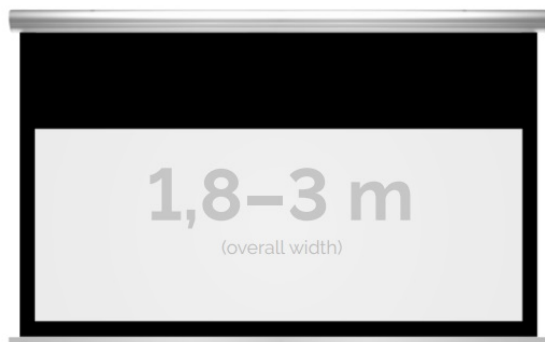

Inteligentna Elektronika

Ul. Raduńska 36A
83-333 Chmielno

Tel.: +48 730 90 60 90

E-mail: info@centrumprojekcji.pl

Nazwa **Ekran Elektryczny Ścienno-Sufitowy
Kauber Blue Label Black Top BT 260
250x188 cm 4:3 123" Clear Vision
BLBT.430.260**

Cena **6 749,00 zł**

Producent **Kauber**

OPIS PRODUKTU

OPIS PRODUKTU:

Blue label to seria elektrycznych ekranów projekcyjnych w aluminiowych, anodowanych obudowach. Ponadczasowe wzornictwo oraz szeroki wybór powierzchni projekcyjnych powoduje, że są to najczęściej wybierane ekrany do kina domowego oraz sal konferencyjnych. W wersji Tensioned wyposażone są dodatkowo w specjalny system napinaczy, by uzyskać płaską powierzchnię projekcyjną.

NAJWAŻNIEJSZE CECHY PRODUKTU:

Ekran z napędem elektrycznym umożliwiającym jego rozwijanie/zwijanie (opcja 60 miesięcznej gwarancji na silnik ekranu) Wymiary powierzchni aktywnej na zamówienie Wał nawojowy z wmontowanym cichym napędem rurowym Aluminiowa, anodowana obudowa (w standardzie srebrny kolor) Czarna ramka dookoła powierzchni projekcyjnej podnosi kontrast wyświetlanego filmu/prezentacji oraz eliminuje efekt Keystona ("trapezowania") Czarny górny pas pozwala w przypadku wysokich pomieszczeń na umieszczenie części wizyjnej odpowiednio niżej, aby wygodnie oglądać projekcję. Przełącznik ścienny natynkowy marki Somfy (w standardzie).

OPCJE PERSONALIZACJI:

Format i wymiary ekranu Kolor obudowy (dowolnie wybrany z palety kolorów RAL, malowana proszkowo) Możliwość wyboru innych powierzchni projekcyjnych Możliwość wbudowania w silnik ekranu systemu sterowania radiowego z pilotem Niestandardowe opcje sterowania za pomocą podczerwieni / triggera 12v / triggera 230v Możliwość zamontowania ultracichego napędu rurowego Szerokość czarnej ramki (w standardzie 5cm) Szerokość czarnego górnego pasa (w standardzie 30cm)

DANE TECHNICZNE:

Format:

1:14:316:916:10 dowolny

Dostępne powierzchnie:

Clear Vision: gain 1.0 Gray Pro: gain 0.8

Kolor obudowy: