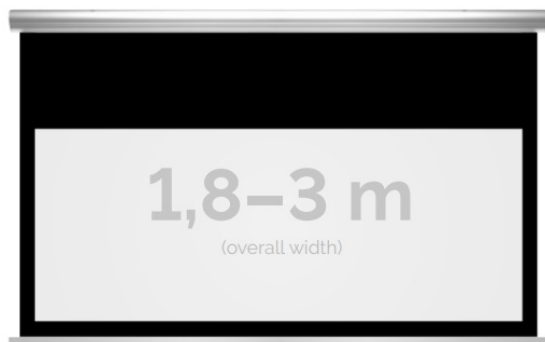

## Inteligentna Elektronika

Ul. Raduńska 36A  
83-333 Chmielno

Tel.: +48 730 90 60 90

E-mail: info@centrumprojekcji.pl

Nazwa **Ekran Elektryczny Ścienno-Sufitowy  
Kauber Blue Label Black Top BT 280  
270x169 cm 16:10 125" Clear Vision  
BLBT.161.280**

### OPIS PRODUKTU:

Blue label to seria elektrycznych ekranów projekcyjnych w aluminiowych, anodowanych obudowach. Ponadczasowe wzornictwo oraz szeroki wybór powierzchni projekcyjnych powoduje, że są to najczęściej wybierane ekrany do kina domowego oraz sal konferencyjnych. W wersji Tensioned wyposażone są dodatkowo w specjalny system napinaczy, by uzyskać płaską powierzchnię projekcyjną.

### DANE TECHNICZNE:

Format:

1:14:3 16:9 16:10 dowolny

Dostępne powierzchnie:

Clear Vision: gain 1.0 Gray Pro: gain 0.8

Kolor obudowy:

biały  
Dostępne sterowanie:  
wbudowane radiowenaścienne (standard)zewętrzne radiowetrigger 12Vtrigger 230Vodbiornik IR/RS