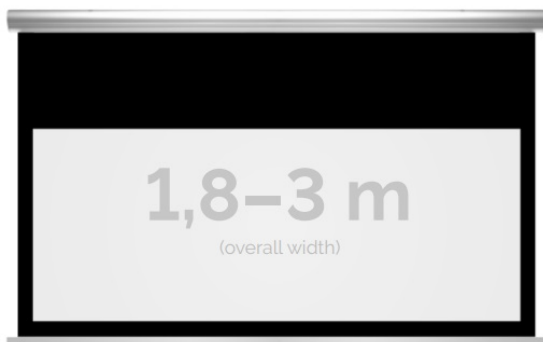

Inteligentna Elektronika

Ul. Raduńska 36A
83-333 Chmielno

Tel.: +48 730 90 60 90

E-mail: info@centrumprojekcji.pl

Nazwa **Ekran Elektryczny Ścienno-Sufitowy
Kauber Blue Label Black Top BT 300
290x163 cm 16:9 131" Clear Vision
BLBT.169.300**

Cena **6 749,00 zł**

Producent **Kauber**

OPIS PRODUKTU

OPIS PRODUKTU:

Blue label to seria elektrycznych ekranów projekcyjnych w aluminiowych, anodowanych obudowach. Ponadczasowe wzornictwo oraz szeroki wybór powierzchni projekcyjnych powoduje, że są to najczęściej wybierane ekrany do kina domowego oraz sal konferencyjnych. W wersji Tensioned wyposażone są dodatkowo w specjalny system napinaczy, by uzyskać płaską powierzchnię projekcyjną.

DANE TECHNICZNE:

Format:

1:14:316:916:10 dowolny

Dostępne powierzchnie:

Clear Vision: gain 1.0 Gray Pro: gain 0.8

Kolor obudowy:

biały
Dostępne sterowanie:
wbudowane radiowenaścienne (standard)zewętrzne radiowetrigger 12Vtrigger 230Vodbiornik IR/RS

CECHY PRODUKTU

Model/Seria	Blue Label BT Black Top
Wielkość Obszaru Roboczego (cm)	290x163
Szerokość Obszaru Roboczego (cm)	290
Wysokość Obszaru Roboczego (cm)	163
Format Obszaru Roboczego	16:9
Przekątna (cale)	131
Rodzaj Płótna	Clear Vision
Czarna Ramka	Tak
Czarny Górny Pas	Tak
Długość Kasety (cm)	311.2
System Napinaczy Płótna	Opcja
Strona Zasilania (Z Perspektywy Widza)	Dowolna
Sterowanie Ekranem	Pilot Przewodowy Ścienny
Wysuw Płótna Z Kasety	Przedni Lub Tylny