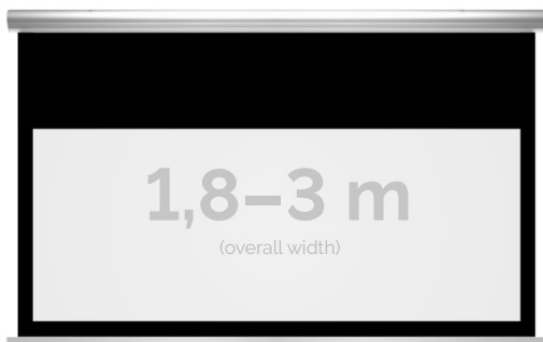

## Inteligentna Elektronika

Ul. Raduńska 36A  
83-333 Chmielno

Tel.: +48 730 90 60 90

E-mail: info@centrumprojekcji.pl

Nazwa **Ekran Elektryczny Ścienno-Sufitowy  
Kauber Blue Label Black Top BT 300  
290x163 cm 16:9 131" Clear Vision  
BLBT.169.300**

### OPIS PRODUKTU:

Blue label to seria elektrycznych ekranów projekcyjnych w aluminiowych, anodowanych obudowach. Ponadczasowe wzornictwo oraz szeroki wybór powierzchni projekcyjnych powoduje, że są to najczęściej wybierane ekrany do kina domowego oraz sal konferencyjnych. W wersji Tensioned wyposażone są dodatkowo w specjalny system napinaczy, by uzyskać płaską powierzchnię projekcyjną.

### DANE TECHNICZNE:

Format:

1:14:316:916:10 dowolny

Dostępne powierzchnie:

Clear Vision: gain 1.0 Gray Pro: gain 0.8

Kolor obudowy:

biały

Dostępne sterowanie: