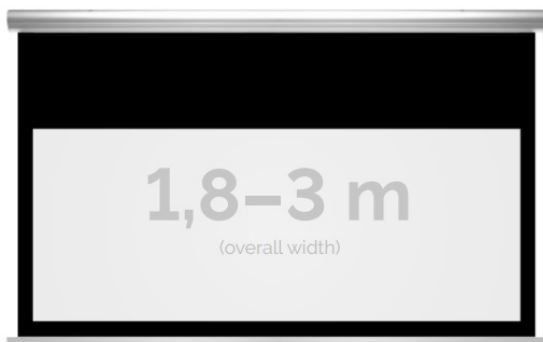

Inteligentna Elektronika

Ul. Raduńska 36A
83-333 Chmielno

Tel.: +48 730 90 60 90

E-mail: info@centrumprojekcji.pl

Nazwa **Ekran Elektryczny Ścienno-Sufitowy
Kauber Blue Label Black Top BT 300
290x181 cm 16:10 135" Clear Vision
BBLBT.161.300**

Cena **6 899,00 zł**

Producent **Kauber**

OPIS PRODUKTU

OPIS PRODUKTU:

Blue label to seria elektrycznych ekranów projekcyjnych w aluminiowych, anodowanych obudowach. Ponadczasowe wzornictwo oraz szeroki wybór powierzchni projekcyjnych powoduje, że są to najczęściej wybierane ekrany do kina domowego oraz sal konferencyjnych. W wersji Tensioned wyposażone są dodatkowo w specjalny system napinaczy, by uzyskać płaską powierzchnię projekcyjną.

DANE TECHNICZNE:

Format:

1:14:3 16:9 16:10 dowolny

Dostępne powierzchnie:

Clear Vision: gain 1.0 Gray Pro: gain 0.8

Kolor obudowy:

biały
Dostępne sterowanie:
wbudowane radiowenaścienne (standard)zewętrzne radiowetrigger 12Vtrigger 230Vodbiornik IR/RS

CECHY PRODUKTU

Model/Seria	Blue Label BT Black Top
Wielkość Obszaru Roboczego (cm)	290x181
Szerokość Obszaru Roboczego (cm)	290
Wysokość Obszaru Roboczego (cm)	181
Format Obszaru Roboczego	16:10
Przekątna (cale)	135
Rodzaj Płótna	Clear Vision
Czarna Ramka	Tak
Czarny Górny Pas	Tak
Długość Kasety (cm)	311.2
System Napinaczy Płótna	Opcja
Strona Zasilania (Z Perspektywy Widza)	Dowolna
Sterowanie Ekranem	Pilot Przewodowy Ścienny
Wysuw Płótna Z Kasety	Przedni Lub Tylny