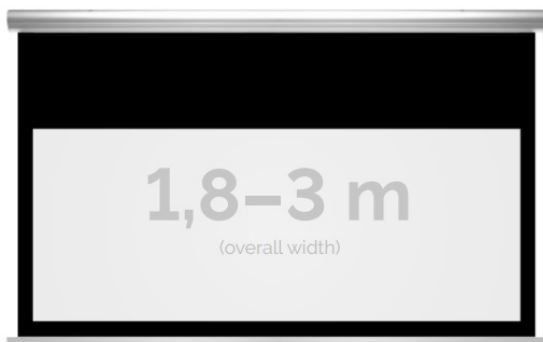

Inteligentna Elektronika

Ul. Raduńska 36A
83-333 Chmielno

Tel.: +48 730 90 60 90

E-mail: info@centrumprojekcji.pl

Nazwa **Ekran Elektryczny Ścienno-Sufitowy
Kauber Blue Label Black Top BT 300
290x218 cm 4:3 143" Clear Vision
BLBT.430.300**

Cena **7 799,00 zł**

Producent **Kauber**

OPIS PRODUKTU

OPIS PRODUKTU:

Blue label to seria elektrycznych ekranów projekcyjnych w aluminiowych, anodowanych obudowach. Ponadczasowe wzornictwo oraz szeroki wybór powierzchni projekcyjnych powoduje, że są to najczęściej wybierane ekrany do kina domowego oraz sal konferencyjnych. W wersji Tensioned wyposażone są dodatkowo w specjalny system napinaczy, by uzyskać płaską powierzchnię projekcyjną.

DANE TECHNICZNE:

Format:

1:14:316:916:10 dowolny

Dostępne powierzchnie:

Clear Vision: gain 1.0 Gray Pro: gain 0.8

Kolor obudowy:

biały
Dostępne sterowanie:
wbudowane radiowenaścienne (standard)zewętrzne radiowetrigger 12Vtrigger 230Vodbiornik IR/RS

CECHY PRODUKTU

Model/Seria	Blue Label BT Black Top
Wielkość Obszaru Roboczego (cm)	290x218
Szerokość Obszaru Roboczego (cm)	290
Wysokość Obszaru Roboczego (cm)	218
Format Obszaru Roboczego	4:3
Przekątna (cale)	143
Rodzaj Płótna	Clear Vision
Czarna Ramka	Tak
Czarny Górny Pas	Tak
Długość Kasety (cm)	311.2
System Napinaczy Płótna	Opcja
Strona Zasilania (Z Perspektywy Widza)	Dowolna
Sterowanie Ekranem	Pilot Przewodowy Ścienny
Wysuw Płótna Z Kasety	Przedni Lub Tylny