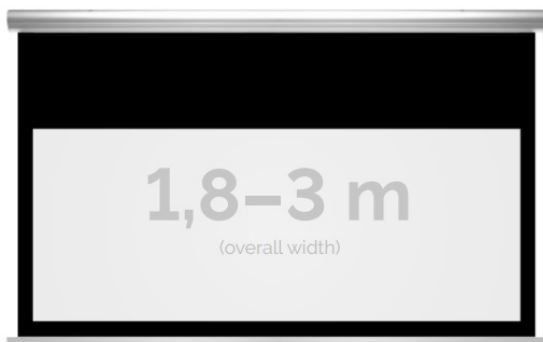

Inteligentna Elektronika

Ul. Raduńska 36A
83-333 Chmielno

Tel.: +48 730 90 60 90

E-mail: info@centrumprojekcji.pl

Nazwa **Ekran Elektryczny Ścienno-Sufitowy
Kauber Blue Label Black Top BT 300
290x218 cm 4:3 143" Clear Vision
BLBT.430.300**

Cena **7 799,00 zł**

Producent **Kauber**

OPIS PRODUKTU

OPIS PRODUKTU:

Blue label to seria elektrycznych ekranów projekcyjnych w aluminiowych, anodowanych obudowach. Ponadczasowe wzornictwo oraz szeroki wybór powierzchni projekcyjnych powoduje, że są to najczęściej wybierane ekrany do kina domowego oraz sal konferencyjnych. W wersji Tensioned wyposażone są dodatkowo w specjalny system napinaczy, by uzyskać płaską powierzchnię projekcyjną.

NAJWAŻNIEJSZE CECHY PRODUKTU:

Ekran z napędem elektrycznym umożliwiającym jego rozwijanie/zwijanie (opcja 60 miesięcznej gwarancji na silnik ekranu) Wymiary powierzchni aktywnej na zamówienie Wał nawojowy z wmontowanym cichym napędem rurowym Aluminiowa, anodowana obudowa (w standardzie srebrny kolor) Czarna ramka dookoła powierzchni projekcyjnej podnosi kontrast wyświetlanego filmu/prezentacji oraz eliminuje efekt Keystona ("trapezowania") Czarny górny pas pozwala w przypadku wysokich pomieszczeń na umieszczenie części wizyjnej odpowiednio niżej, aby wygodnie oglądać projekcję. Przełącznik ścienny natynkowy marki Somfy (w standardzie).

DANE TECHNICZNE:

Format:

1:14:316:916:10 dowolny

Dostępne powierzchnie:

Clear Vision: gain 1.0 Gray Pro: gain 0.8

Kolor obudowy:

biały

Dostępne sterowanie: